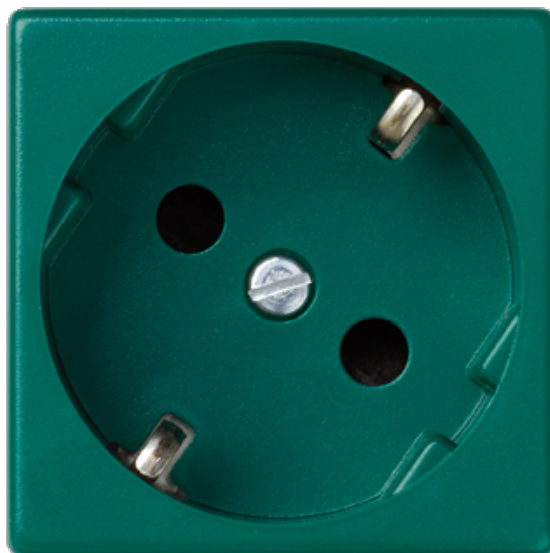

# Gniazdo wtyczkowe pojedyncze K45 Schuko 16A 250V szybkozłączna 45×45mm zielony

Kod produktu: 72970

## Dane techniczne:

- Seria **K45**
- Kolor **zielony**
- Stopień ochrony IP **IP20**
- Typ produktu **kompletny produkt**
- Rodzaj materiału **tworzywo sztuczne,bezhalogenowe**
- Wykończenie powierzchni **matowy**
- Zabezpieczenie powierzchni **naturalne**
- Sposób montażu [ETIM] **do wbudowania**
- Wysokość produktu **45 mm**
- Szerokość produktu **45 mm**
- Głębokość produktu **45 mm**
- Głębokość wbudowania **45 mm**
- Ilość w opakowaniu zbiorczym **10**
- Jednostka miary **szt.**
- EAN opakowanie jednostkowe **8426436046542**
- Waga jedn. **0,058 kg**
- EAN13 opak. **8426436046542**
- Wys. opak. zbiorczego **4,9 cm**
- Dł. opak. zbiorczego **24,5 cm**
- Sposób montażu **zatrzaski**
- Wymiary montażowe **45 x 45 mm**
- Model **z uziemieniem,Schuko,styk uziemiający boczny**
- Napięcie znamionowe **250 V**
- Rodzaj podłączenia / Typ zacisku **szybkozłączna**

- Prąd znamionowy **16 A**
- Pokrywa gniazda **kompletna obudowa**
- Typ **SCHUKO**