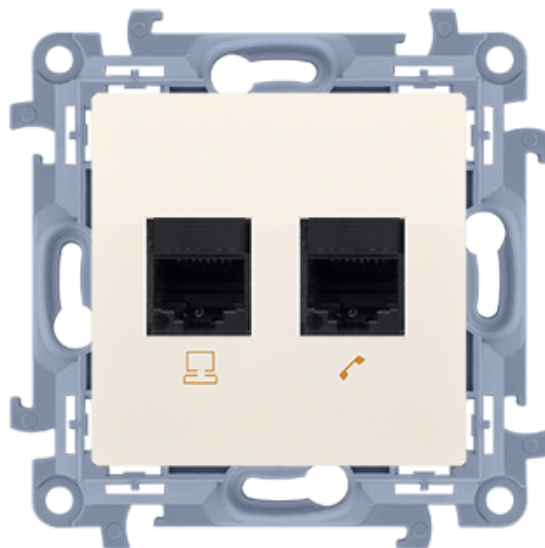

Gniazdo komputerowe podwójne Rj45 kategoria 5e kremowy

Kod produktu: 72977

Dane techniczne:

- Seria **Simon 10**
- Kolor **kremowy**
- Stopień ochrony IP **IP20**
- Typ produktu **moduł**
- Rodzaj materiału **tworzywo sztuczne,PC,bezhalogenowe**
- Wykończenie powierzchni **błyszczący**
- Zabezpieczenie powierzchni **naturalne**
- Sposób mocowania **pazurki / wkręty**
- Sposób montażu [ETIM] **montaż podtynkowy**
- Wysokość produktu **77 mm**
- Szerokość produktu **77 mm**
- Ilość w opakowaniu zbiorczym **10**
- Jednostka miary **szt.**
- EAN opakowanie jednostkowe **5902787847654**
- Typ opak. jedn. **folia zgrzewana**
- Wys. opak. jedn. **16 cm**
- EAN13 opak. **5902787847654**
- Typ opak. zbiorczego **pudełko zamykane**
- Wys. opak. zbiorczego **10 cm**
- Dł. opak. zbiorczego **23 cm**
- Rodzaj podłączenia / Typ zacisku **zacisk przebijający izolację**
- Ekranowany RJ **tak**
- Obudowa RJ ekranowana **tak**
- Ochrona przeciwkurzowa **nie**

- Kierunek wyjścia RJ **prosty**