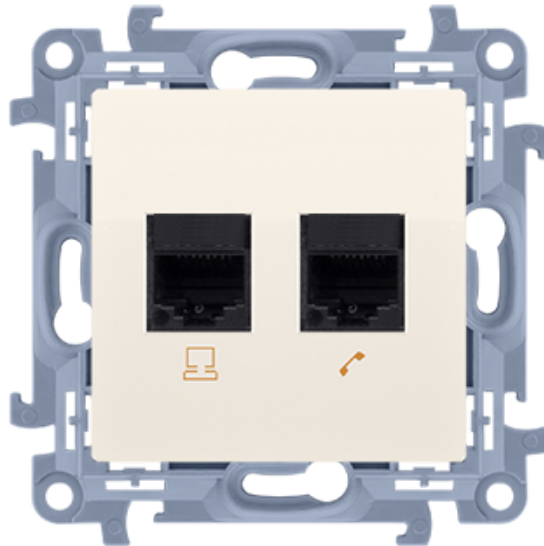

Gniazdo komputerowe podwójne Rj45 kategoria 6 kremowy

Kod produktu: 72979

Dane techniczne:

- Seria **Simon 10**
- Kolor **kremowy**
- Stopień ochrony IP **IP20**
- Typ produktu **moduł**
- Rodzaj materiału **tworzywo sztuczne,PC,bezhalogenowe**
- Wykończenie powierzchni **błyszczący**
- Zabezpieczenie powierzchni **naturalne**
- Sposób mocowania **pazurki / wkręty**
- Sposób montażu [ETIM] **montaż podtynkowy**
- Wysokość produktu **77 mm**
- Szerokość produktu **77 mm**
- Głębokość produktu **35 mm**
- Głębokość wbudowania **24 mm**
- Ilość w opakowaniu zbiorczym **10**
- Jednostka miary **szt.**
- EAN opakowanie jednostkowe **5902787843342**
- Typ opak. jedn. **folia zgrzewana**
- Dł. opak. jedn. **4 cm**
- Waga jedn. **0,0437 kg**
- Wys. opak. jedn. **16 cm**
- EAN13 opak. **5902787843342**
- Typ opak. zbiorczego **pudełko zamykane**
- Wys. opak. zbiorczego **10 cm**
- Dł. opak. zbiorczego **23 cm**

- Rodzaj podłączenia / Typ zacisku **zacisk przebijający izolację**
- Ekranowany RJ **nie**
- Obudowa RJ ekranowana **nie**
- Ochrona przeciwkurzowa **nie**
- Kierunek wyjścia RJ **prosty**
- Odizolowane połączenia uziemiające RJ45 **nie**