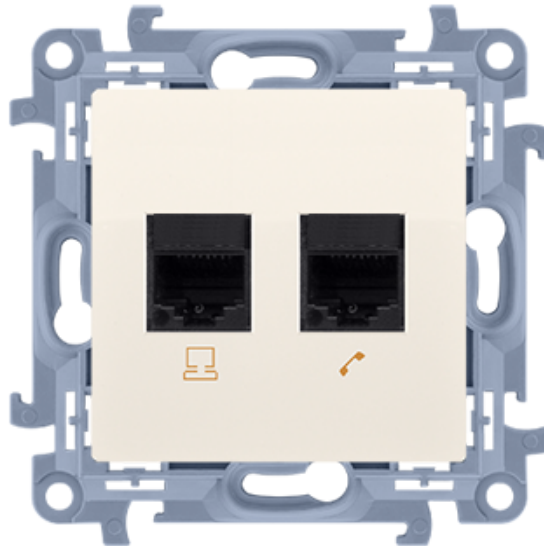

# Gniazdo komputerowe podwójne Rj45 kategoria 6 kremowy

Kod produktu: 72979

## Dane techniczne:

- Seria **Simon 10**
- Kolor **kremowy**
- Stopień ochrony IP **IP20**
- Typ produktu **moduł**
- Rodzaj materiału **tworzywo sztuczne,PC,bezhalogenowe**
- Wykończenie powierzchni **błyszczący**
- Zabezpieczenie powierzchni **naturalne**
- Sposób mocowania **pazurki / wkręty**
- Sposób montażu [ETIM] **montaż podtynkowy**
- Wysokość produktu **77 mm**
- Szerokość produktu **77 mm**
- Głębokość produktu **35 mm**
- Głębokość wbudowania **24 mm**
- Ilość w opakowaniu zbiorczym **10**
- Jednostka miary **szt.**
- EAN opakowanie jednostkowe **5902787843342**
- Typ opak. jedn. **folia zgrzewana**
- Dł. opak. jedn. **4 cm**
- Waga jedn. **0,0437 kg**
- Wys. opak. jedn. **16 cm**
- EAN13 opak. **5902787843342**
- Typ opak. zbiorczego **pudełko zamykane**
- Wys. opak. zbiorczego **10 cm**
- Dł. opak. zbiorczego **23 cm**

- Rodzaj połączenia / Typ zacisku **zacisk przebijający izolację**
- Ekranowany RJ **nie**
- Obudowa RJ ekranowana **nie**
- Ochrona przeciwkurzowa **nie**
- Kierunek wyjścia RJ **prosty**
- Odizolowane połączenia uziemiające RJ45 **nie**