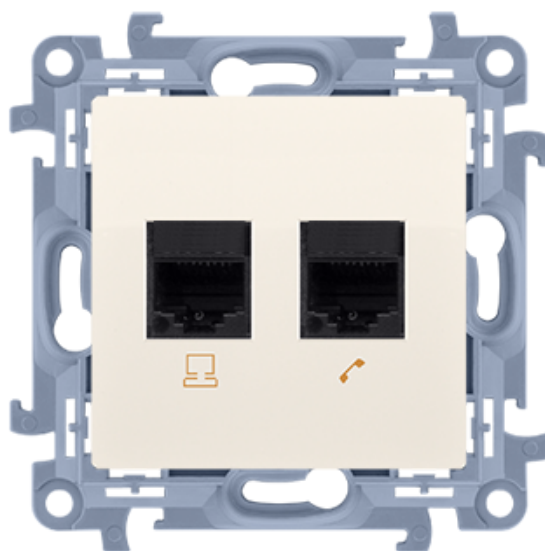

Gniazdo komputerowe podwójne ekranowane Rj45 kategoria 6 kremowy

Kod produktu: 72981

Dane techniczne:

- Seria **Simon 10**
- Kolor **kremowy**
- Stopień ochrony IP **IP20**
- Typ produktu **moduł**
- Rodzaj materiału **tworzywo sztuczne,PC,bezhalogenowe**
- Wykończenie powierzchni **błyszczący**
- Zabezpieczenie powierzchni **naturalne**
- Sposób mocowania **pazurki / wkręty**
- Sposób montażu [ETIM] **montaż podtynkowy**
- Wysokość produktu **77 mm**
- Szerokość produktu **77 mm**
- Głębokość produktu **43 mm**
- Głębokość wbudowania **32 mm**
- Ilość w opakowaniu zbiorczym **10**
- Jednostka miary **szt.**
- EAN opakowanie jednostkowe **5902787843380**
- Typ opak. jedn. **folia zgrzewana**
- Dł. opak. jedn. **5 cm**
- Waga jedn. **0,0723 kg**
- Wys. opak. jedn. **16 cm**
- EAN13 opak. **5902787843380**
- Typ opak. zbiorczego **pudełko zamykane**
- Wys. opak. zbiorczego **10 cm**
- Dł. opak. zbiorczego **23 cm**

- Rodzaj podłączenia / Typ zacisku **zacisk przebijający izolację**
- Ekranowany RJ **tak**
- Obudowa RJ ekranowana **tak**
- Ochrona przeciwkurzowa **tak**
- Kierunek wyjścia RJ **prosty**
- Odizolowane połączenia uziemiające RJ45 **tak**