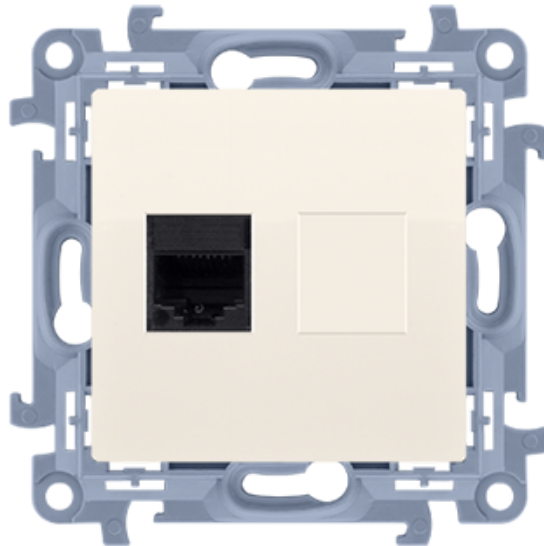

# Gniazdo komputerowe pojedyncze Rj45 kategoria 6 kremowy

Kod produktu: 72985

## Dane techniczne:

- Seria **Simon 10**
- Kolor **kremowy**
- Stopień ochrony IP **IP20**
- Typ produktu **moduł**
- Rodzaj materiału **tworzywo sztuczne,PC,bezhalogenowe**
- Wykończenie powierzchni **błyszczący**
- Zabezpieczenie powierzchni **naturalne**
- Sposób mocowania **pazurki / wkręty**
- Sposób montażu [ETIM] **montaż podtynkowy**
- Wysokość produktu **77 mm**
- Szerokość produktu **77 mm**
- Głębokość produktu **35 mm**
- Głębokość wbudowania **24 mm**
- Ilość w opakowaniu zbiorczym **10**
- Jednostka miary **szt.**
- EAN opakowanie jednostkowe **5902787843267**
- Typ opak. jedn. **folia zgrzewana**
- Dł. opak. jedn. **4 cm**
- Waga jedn. **0,0377 kg**
- Wys. opak. jedn. **16 cm**
- EAN13 opak. **5902787843267**
- Typ opak. zbiorczego **pudełko zamykane**
- Wys. opak. zbiorczego **10 cm**
- Dł. opak. zbiorczego **23 cm**