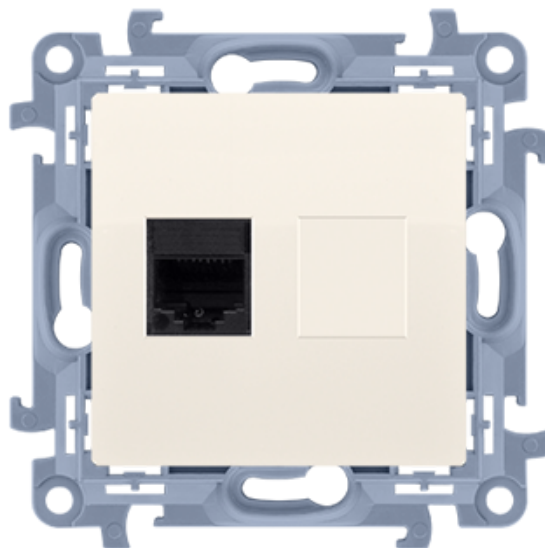

# Gniazdo komputerowe pojedyncze Rj45 kategoria 6 kremowy

Kod produktu: 72985

## Dane techniczne:

- Seria **Simon 10**
- Kolor **kremowy**
- Stopień ochrony IP **IP20**
- Typ produktu **moduł**
- Rodzaj materiału **tworzywo sztuczne,PC,bezhalogenowe**
- Wykończenie powierzchni **błyszczący**
- Zabezpieczenie powierzchni **naturalne**
- Sposób mocowania **pazurki / wkręty**
- Sposób montażu [ETIM] **montaż podtynkowy**
- Wysokość produktu **77 mm**
- Szerokość produktu **77 mm**
- Głębokość produktu **35 mm**
- Głębokość wbudowania **24 mm**
- Ilość w opakowaniu zbiorczym **10**
- Jednostka miary **szt.**
- EAN opakowanie jednostkowe **5902787843267**
- Typ opak. jedn. **folia zgrzewana**
- Dł. opak. jedn. **4 cm**
- Waga jedn. **0,0377 kg**
- Wys. opak. jedn. **16 cm**
- EAN13 opak. **5902787843267**
- Typ opak. zbiorczego **pudełko zamykane**
- Wys. opak. zbiorczego **10 cm**
- Dł. opak. zbiorczego **23 cm**