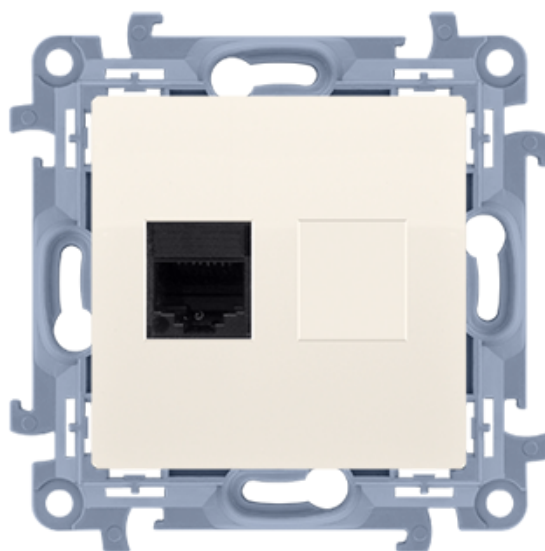

Gniazdo komputerowe pojedyncze ekranowane Rj45 kategoria 6 kremowy

Kod produktu: 72987

Dane techniczne:

- Seria **Simon 10**
- Kolor **kremowy**
- Stopień ochrony IP **IP20**
- Typ produktu **moduł**
- Rodzaj materiału **tworzywo sztuczne,PC,bezhalogenowe**
- Wykończenie powierzchni **błyszczący**
- Zabezpieczenie powierzchni **naturalne**
- Sposób mocowania **pazurki / wkręty**
- Sposób montażu [ETIM] **montaż podtynkowy**
- Wysokość produktu **77 mm**
- Szerokość produktu **77 mm**
- Głębokość produktu **43 mm**
- Głębokość wbudowania **32 mm**
- Ilość w opakowaniu zbiorczym **10**
- Jednostka miary **szt.**
- EAN opakowanie jednostkowe **5902787843304**
- Typ opak. jedn. **folia zgrzewana**
- Dł. opak. jedn. **4,8 cm**
- Waga jedn. **0,0529 kg**
- Wys. opak. jedn. **16 cm**
- EAN13 opak. **5902787843304**
- Typ opak. zbiorczego **pudełko zamykane**
- Wys. opak. zbiorczego **10 cm**
- Dł. opak. zbiorczego **23 cm**

- Rodzaj podłączenia / Typ zacisku **zacisk przebijający izolację**
- Ekranowany RJ **tak**
- Obudowa RJ ekranowana **tak**
- Ochrona przeciwkurzowa **tak**
- Kierunek wyjścia RJ **prosty**
- Odizolowane połączenia uziemiające RJ45 **tak**