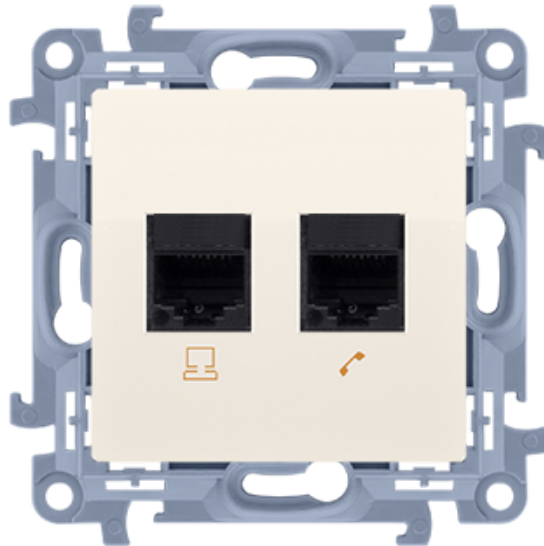

# Gniazdo komputerowe Rj45 kategoria 6 + telefoniczne RJ12 kremowy

Kod produktu: 73125

## Dane techniczne:

- Seria **Simon 10**
- Kolor **kremowy**
- Stopień ochrony IP **IP20**
- Typ produktu **moduł**
- Rodzaj materiału **tworzywo sztuczne,PC,bezhalogenowe**
- Wykończenie powierzchni **błyszczący**
- Zabezpieczenie powierzchni **naturalne**
- Sposób mocowania **pazurki / wkręty**
- Sposób montażu [ETIM] **montaż podtynkowy**
- Wysokość produktu **77 mm**
- Szerokość produktu **77 mm**
- Głębokość produktu **35 mm**
- Głębokość wbudowania **24 mm**
- Ilość w opakowaniu zbiorczym **10**
- Jednostka miary **szt.**
- EAN opakowanie jednostkowe **5902787843427**
- Typ opak. jedn. **folia zgrzewana**
- Dł. opak. jedn. **5 cm**
- Waga jedn. **0,0422 kg**
- Wys. opak. jedn. **16 cm**
- EAN13 opak. **5902787843427**
- Typ opak. zbiorczego **pudełko zamykane**
- Wys. opak. zbiorczego **10 cm**
- Dł. opak. zbiorczego **23 cm**

- Rodzaj podłączenia / Typ zacisku **zacisk przebijający izolację**
- Ekranowany RJ **nie**
- Ochrona przeciwkurzowa **nie**
- Kierunek wyjścia RJ **prosty**