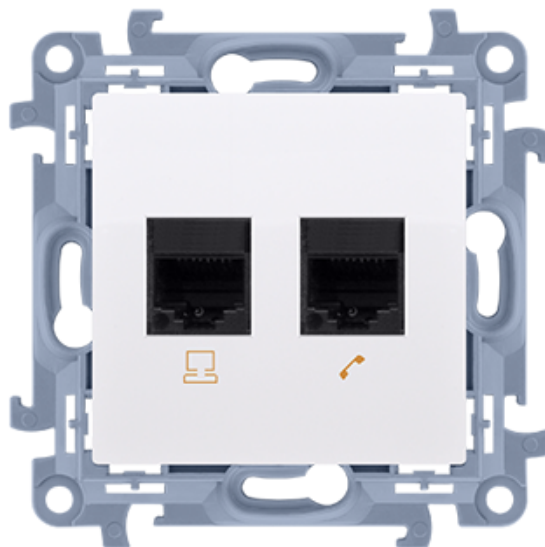

# Gniazdo telefoniczne podwójne RJ11 biały

Kod produktu: 73133

## Dane techniczne:

- Seria **Simon 10**
- Kolor **biały**
- Stopień ochrony IP **IP20**
- Typ produktu **moduł**
- Rodzaj materiału **tworzywo sztuczne,PC,bezhalogenowe**
- Wykończenie powierzchni **błyszczący**
- Zabezpieczenie powierzchni **naturalne**
- Sposób mocowania **pazurki / wkręty**
- Sposób montażu [ETIM] **montaż podtynkowy**
- Wysokość produktu **77 mm**
- Szerokość produktu **77 mm**
- Głębokość produktu **35 mm**
- Głębokość wbudowania **24 mm**
- Ilość w opakowaniu zbiorczym **10**
- Jednostka miary **szt.**
- EAN opakowanie jednostkowe **5902787843212**
- Typ opak. jedn. **folia zgrzewana**
- Dł. opak. jedn. **4 cm**
- Waga jedn. **0,042 kg**
- Wys. opak. jedn. **16 cm**
- EAN13 opak. **5902787843212**
- Typ opak. zbiorczego **pudełko zamykane**
- Wys. opak. zbiorczego **10 cm**
- Dł. opak. zbiorczego **23 cm**
- Rodzaj podłączenia / Typ zacisku **zacisk przebijający izolację**
- Ochrona przeciwkurzowa **nie**

- Kierunek wyjścia RJ **prosty**