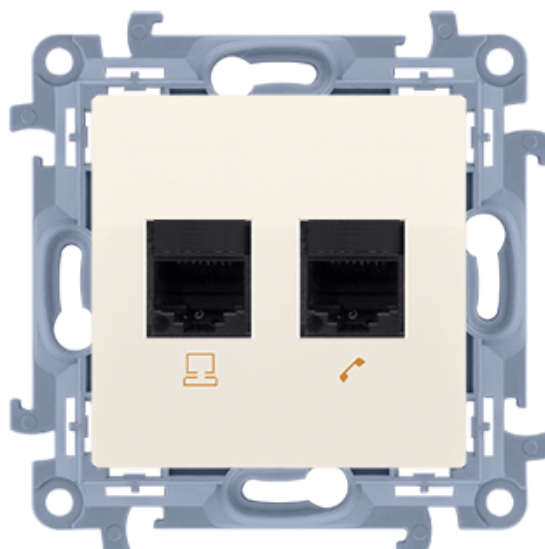

Gniazdo telefoniczne podwójne RJ12 kremowy

Kod produktu: 73134

Dane techniczne:

- Seria **Simon 10**
- Kolor **kremowy**
- Stopień ochrony IP **IP20**
- Typ produktu **moduł**
- Rodzaj materiału **tworzywo sztuczne,PC,bezhalogenowe**
- Wykończenie powierzchni **błyszczący**
- Zabezpieczenie powierzchni **naturalne**
- Sposób mocowania **pazurki / wkręty**
- Sposób montażu [ETIM] **montaż podtynkowy**
- Wysokość produktu **77 mm**
- Szerokość produktu **77 mm**
- Głębokość produktu **35 mm**
- Głębokość wbudowania **24 mm**
- Ilość w opakowaniu zbiorczym **10**
- Jednostka miary **szt.**
- EAN opakowanie jednostkowe **5902787843229**
- Typ opak. jedn. **folia zgrzewana**
- Dł. opak. jedn. **4 cm**
- Waga jedn. **0,042 kg**
- Wys. opak. jedn. **16 cm**
- EAN13 opak. **5902787843229**
- Typ opak. zbiorczego **pudełko zamykane**
- Wys. opak. zbiorczego **10 cm**
- Dł. opak. zbiorczego **23 cm**
- Rodzaj podłączenia / Typ zacisku **zacisk przebijający izolację**
- Ochrona przeciwkurzowa **nie**

- Kierunek wyjścia RJ **prosty**