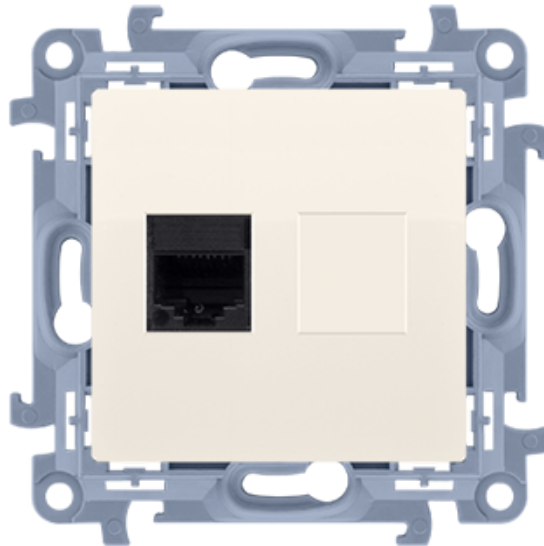

Gniazdo telefoniczne pojedyncze RJ11 kremowy

Kod produktu: 73140

Dane techniczne:

- Seria **Simon 10**
- Kolor **kremowy**
- Stopień ochrony IP **IP20**
- Typ produktu **moduł**
- Rodzaj materiału **tworzywo sztuczne,PC,bezhalogenowe**
- Wykończenie powierzchni **błyszczący**
- Zabezpieczenie powierzchni **naturalne**
- Sposób mocowania **pazurki / wkręty**
- Sposób montażu [ETIM] **montaż podtynkowy**
- Wysokość produktu **77 mm**
- Szerokość produktu **77 mm**
- Głębokość produktu **35 mm**
- Głębokość wbudowania **24 mm**
- Ilość w opakowaniu zbiorczym **10**
- Jednostka miary **szt.**
- EAN opakowanie jednostkowe **5902787843182**
- Typ opak. jedn. **folia zgrzewana**
- Dł. opak. jedn. **4 cm**
- Waga jedn. **0,0316 kg**
- Wys. opak. jedn. **16 cm**
- EAN13 opak. **5902787843182**
- Typ opak. zbiorczego **pudełko zamykane**
- Wys. opak. zbiorczego **10 cm**
- Dł. opak. zbiorczego **23 cm**

- Rodzaj podłączenia / Typ zacisku **zacisk przebijający izolację**
- Ochrona przeciwkurzowa **nie**
- Kierunek wyjścia RJ **prosty**