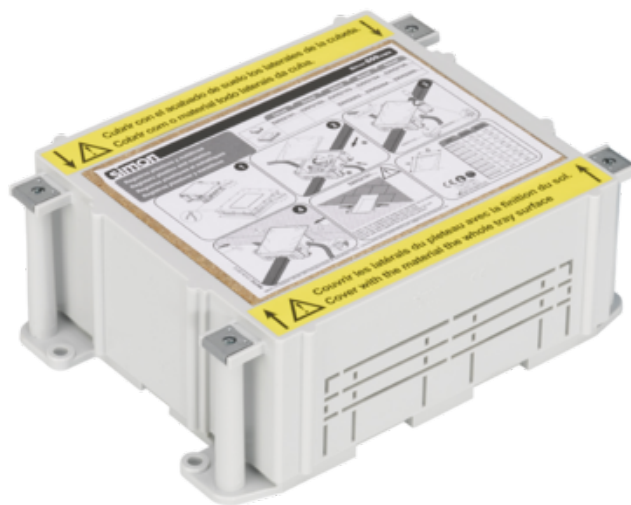

# Kaseta do wylewki z tworzywa SF prostokątna 80mm÷110mm Dedykowany do:S100 SF110 SF170

Kod produktu: 73537

## Dane techniczne:

- Seria **SF**
- Rodzaj materiału **tworzywo sztuczne,bezhalogenowe**
- Ilość w opakowaniu zbiorczym **1**
- Jednostka miary **szt.**
- EAN opakowanie jednostkowe **8426436016323**
- Waga jedn. **0,78 kg**
- EAN13 opak. **8426436016323**
- Wys. opak. zbiorczego **7,5 cm**
- Dł. opak. zbiorczego **22,6 cm**
- Sposób montażu **w podłodze wylewanej**
- Kształt produktu **prostokątna**
- Głębokość regulowana **80-110 mm**