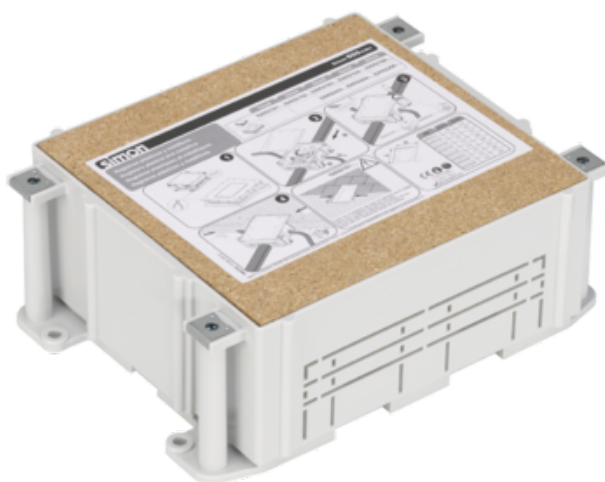

Kaseta do wylewki z tworzywa SF prostokątna 80mm÷110mm Dedykowany do:S200 SF210 SF270

Kod produktu: 73538

Dane techniczne:

- Seria **SF**
- Rodzaj materiału **tworzywo sztuczne,bezhalogenowe**
- Ilość w opakowaniu zbiorczym **1**
- Jednostka miary **szt.**
- EAN opakowanie jednostkowe **8426436013926**
- Waga jedn. **0,755 kg**
- EAN13 opak. **8426436013926**
- Wys. opak. zbiorczego **7,5 cm**
- Dł. opak. zbiorczego **22,6 cm**
- Sposób montażu **w podłodze wylewanej**
- Kształt produktu **prostokątna**
- Głębokość regulowana **80-110 mm**