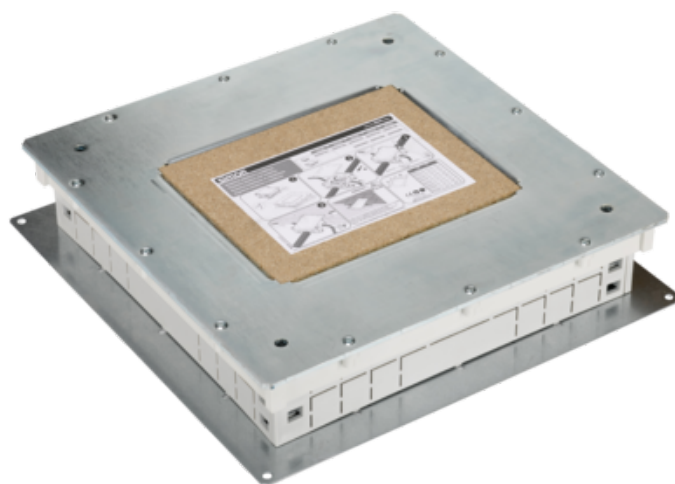

Kaseta do wylewki z metalu SF kwadratowa 75mm÷90mm Dedykowany do:S300 SF310 SF370

Kod produktu: 73541

Dane techniczne:

- Seria **SF**
- Rodzaj materiału **metal, stal ocynkowana**
- Ilość w opakowaniu zbiorczym **1**
- Jednostka miary **szt.**
- EAN opakowanie jednostkowe **8426436013933**
- Waga jedn. **5,45 kg**
- EAN13 opak. **8426436013933**
- Wys. opak. zbiorczego **36,5 cm**
- Dł. opak. zbiorczego **36,5 cm**
- Sposób montażu **w podłodze wylewanej**
- Kształt produktu **kwadratowa**
- Głębokość regulowana **75-90 mm**