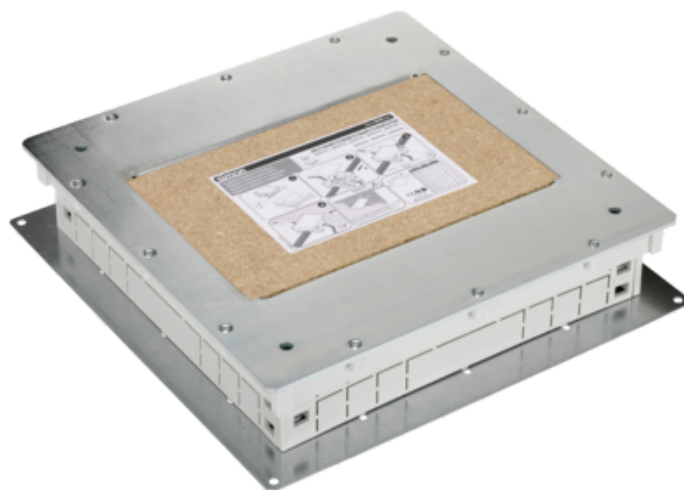

Kaseta do wylewki z metalu SF kwadratowa 75mm÷90mm Dedykowany do:S400 SF410 SF470

Kod produktu: 73542

Dane techniczne:

- Seria **SF**
- Rodzaj materiału **metal, stal ocynkowana**
- Ilość w opakowaniu zbiorczym **1**
- Jednostka miary **szt.**
- EAN opakowanie jednostkowe **8426436013964**
- Waga jedn. **5,3 kg**
- EAN13 opak. **8426436013964**
- Wys. opak. zbiorczego **36,5 cm**
- Dł. opak. zbiorczego **36,5 cm**
- Sposób montażu **w podłodze wylewanej**
- Kształt produktu **kwadratowa**
- Głębokość regulowana **75-90 mm**