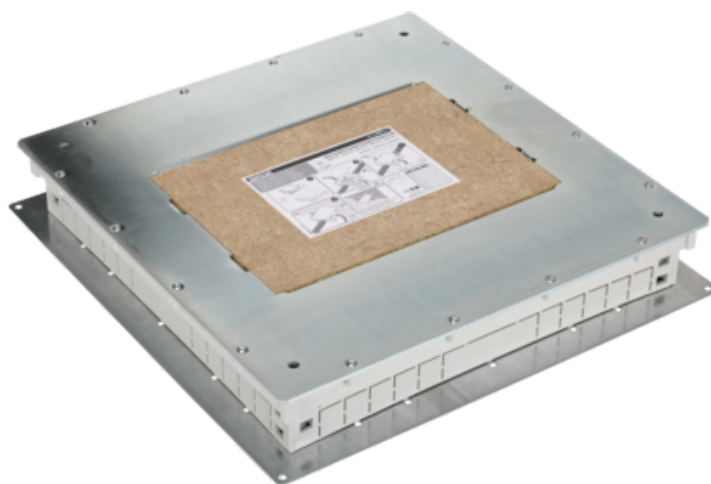

# Kaseta do wylewki z metalu SF kwadratowa 75mm÷90mm Dedykowany do:S600 SF610 SF670

Kod produktu: 73543

## Dane techniczne:

- Seria **SF**
- Rodzaj materiału **metal, stal ocynkowana**
- Ilość w opakowaniu zbiorczym **1**
- Jednostka miary **szt.**
- EAN opakowanie jednostkowe **8426436013988**
- Waga jedn. **8,65 kg**
- EAN13 opak. **8426436013988**
- Wys. opak. zbiorczego **46,5 cm**
- Dł. opak. zbiorczego **46,5 cm**
- Sposób montażu **w podłodze wylewanej**
- Kształt produktu **kwadratowa**
- Głębokość regulowana **75-90 mm**