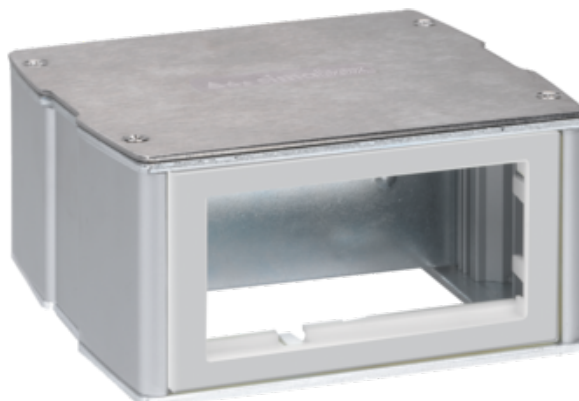

Miniwieża dwustronna KT 4×K45 aluminium stal nierdzewna

Kod produktu: 73751

Dane techniczne:

- Seria **KT**
- Kolor **aluminium, stal nierdzewna**
- Wysokość produktu **70 mm**
- Ilość w opakowaniu zbiorczym **1**
- Jednostka miary **szt.**
- EAN opakowanie jednostkowe **8426436034860**
- Waga jedn. **1,117 kg**
- EAN13 opak. **8426436034860**
- Wys. opak. zbiorczego **7 cm**
- Dł. opak. zbiorczego **15,9 cm**
- Rodzaj modułów **K45**
- Sposób montażu **podłogowy, śrubowy**
- Kształt produktu **prostokątna**
- Cechy **dwustronna**
- Model **dwustronna**
- Ilość modułów K45 **4 × K45**
- Ilość komór **2**
- Ilość przegród **1**