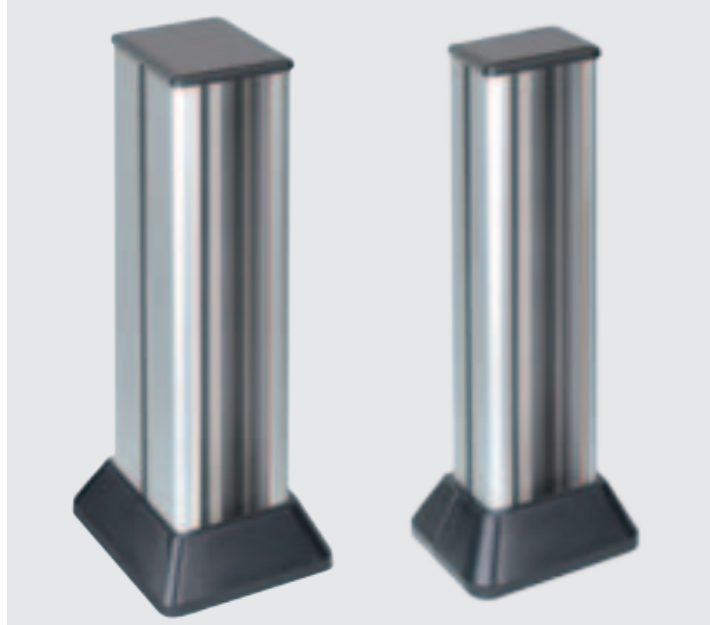

Minikolumna dwustronna ALC 336mm 8×K45 4×CIMA 4×S500 aluminium

Kod produktu: 73765

UWAGA: Zdjęcie poglądowe dla całej rodziny produktów.

Dane techniczne:

- Seria **ALC**
- Kolor **aluminium**
- Uwagi **Do montażu osprzętu należy zastosować odpowiedni suport z maskownicą SAL100/.. lub 52550900-.. w ilości odpowiadającej ilości modułów.**
- Wysokość produktu **336 mm**
- Ilość w opakowaniu zbiorczym **1**
- Jednostka miary **szt.**
- EAN opakowanie jednostkowe **8426436052413**
- Waga jedn. **0 kg**
- EAN13 opak. **8426436052413**
- Wys. opak. zbiorczego **0 cm**
- Dł. opak. zbiorczego **0 cm**
- Liczba modułów **4**
- Rodzaj modułów **K45,CIMA,SIMON 500**
- Sposób montażu **podłogowy,śrubowy**
- Kształt produktu **prostokątna**
- Model **dwustronna**
- Ilość modułów K45 **8 × K45**
- Ilość modułów SIMON 500 **4 × S500**
- Ilość komór **2**
- Ilość przegród **1**
- Ilość modułów CIMA **4 × CIMA**