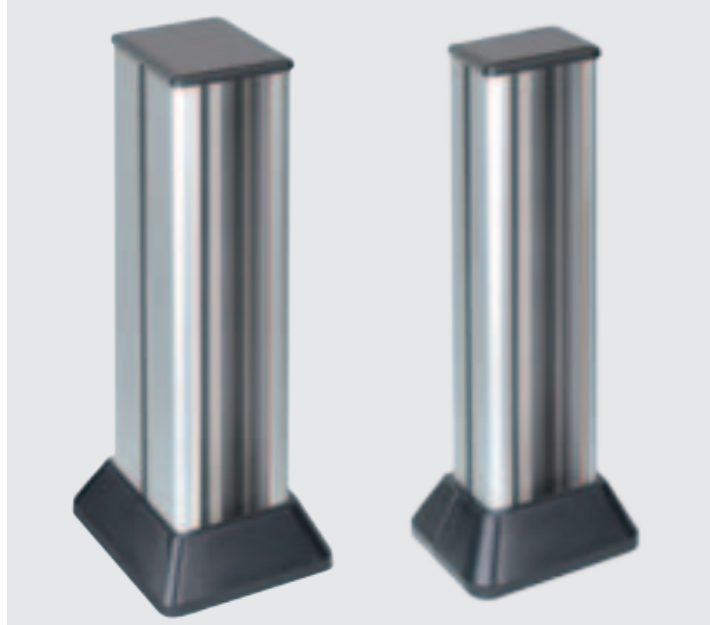

Minikolumna dwustronna ALC 336mm 8×K45 4×CIMA 4×S500 czysta biel

Kod produktu: 73766

UWAGA: Zdjęcie poglądowe dla całej rodziny produktów.

Dane techniczne:

- Seria **ALC**
- Kolor **czysta biel**
- Uwagi **Do montażu osprzętu należy zastosować odpowiedni suport z maskownicą SAL100/.. lub 52550900-.. w ilości odpowiadającej ilości modułów.**
- Wysokość produktu **336 mm**
- Ilość w opakowaniu zbiorczym **1**
- Jednostka miary **szt.**
- EAN opakowanie jednostkowe **8426436052420**
- Waga jedn. **0 kg**
- EAN13 opak. **8426436052420**
- Wys. opak. zbiorczego **0 cm**
- Dł. opak. zbiorczego **0 cm**
- Liczba modułów **4**
- Rodzaj modułów **K45,CIMA,SIMON 500**
- Sposób montażu **podłogowy,śrubowy**
- Kształt produktu **prostokątna**
- Model **dwustronna**
- Ilość modułów K45 **8 × K45**
- Ilość modułów SIMON 500 **4 × S500**
- Ilość komór **2**
- Ilość przegród **1**
- Ilość modułów CIMA **4 × CIMA**