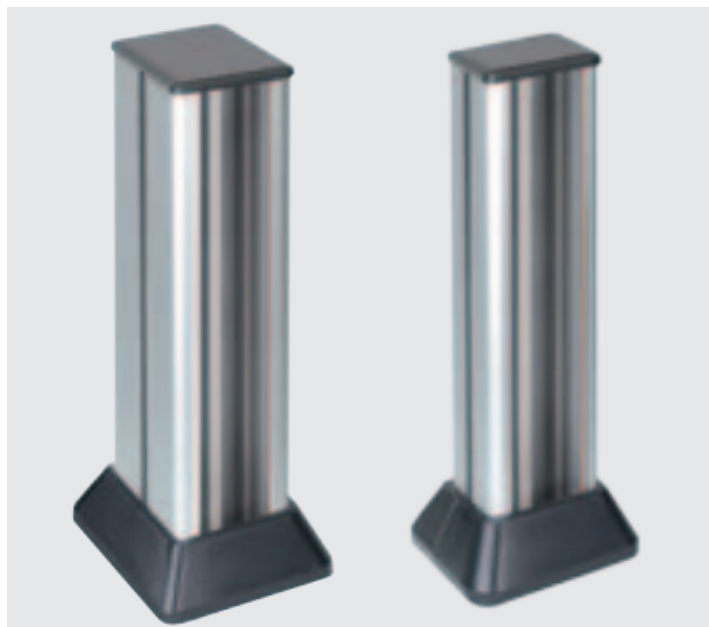

Minikolumna dwustronna ALC 471mm 12×K45 6×CIMA 6×S500 aluminium

Kod produktu: 73767

UWAGA: Zdjęcie poglądowe dla całej rodziny produktów.

Dane techniczne:

- Seria **ALC**
- Kolor **aluminium**
- Uwagi **Do montażu osprzętu należy zastosować odpowiedni suport z maskownicą SAL100/.. lub 52550900-.. w ilości odpowiadającej ilości modułów.**
- Wysokość produktu **471 mm**
- Ilość w opakowaniu zbiorczym **1**
- Jednostka miary **szt.**
- EAN opakowanie jednostkowe **8426436052437**
- Waga jedn. **0 kg**
- EAN13 opak. **8426436052437**
- Wys. opak. zbiorczego **0 cm**
- Dł. opak. zbiorczego **0 cm**
- Liczba modułów **6**
- Rodzaj modułów **K45,CIMA,SIMON 500**
- Sposób montażu **podłogowy,śrubowy**
- Kształt produktu **prostokątna**
- Model **dwustronna**
- Ilość modułów K45 **12 × K45**
- Ilość modułów SIMON 500 **6 × S500**
- Ilość komór **2**
- Ilość przegród **1**
- Ilość modułów CIMA **6 × CIMA**