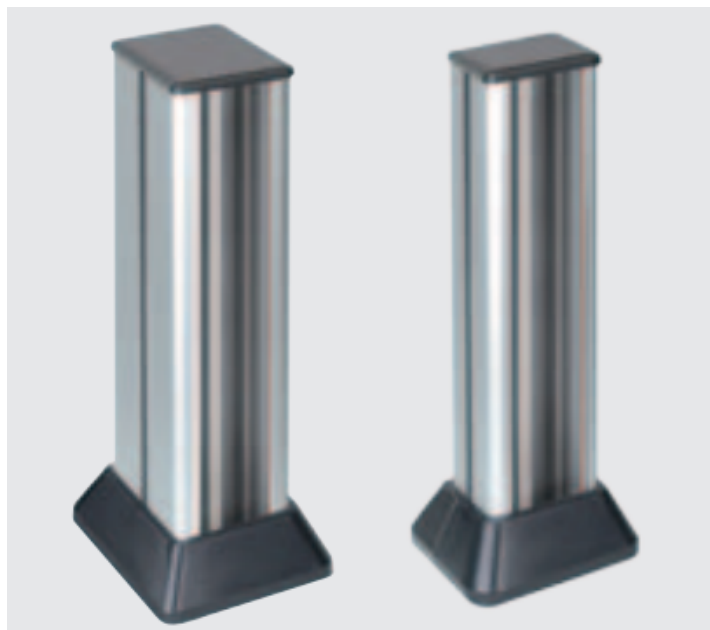

Minikolumna dwustronna ALC 471mm 12×K45 6×CIMA 6×S500 czysta biel

Kod produktu: 73768

UWAGA: Zdjęcie poglądowe dla całej rodziny produktów.

Dane techniczne:

- Seria **ALC**
- Kolor **czysta biel**
- Uwagi **Do montażu osprzętu należy zastosować odpowiedni suport z maskownicą SAL100/.. lub 52550900-.. w ilości odpowiadającej ilości modułów.**
- Wysokość produktu **471 mm**
- Ilość w opakowaniu zbiorczym **1**
- Jednostka miary **szt.**
- EAN opakowanie jednostkowe **8426436052444**
- Waga jedn. **0 kg**
- EAN13 opak. **8426436052444**
- Wys. opak. zbiorczego **0 cm**
- Dł. opak. zbiorczego **0 cm**
- Liczba modułów **6**
- Rodzaj modułów **K45,CIMA,SIMON 500**
- Sposób montażu **podłogowy,śrubowy**
- Kształt produktu **prostokątna**
- Model **dwustronna**
- Ilość modułów K45 **12 × K45**
- Ilość modułów SIMON 500 **6 × S500**
- Ilość komór **2**
- Ilość przegród **1**
- Ilość modułów CIMA **6 × CIMA**