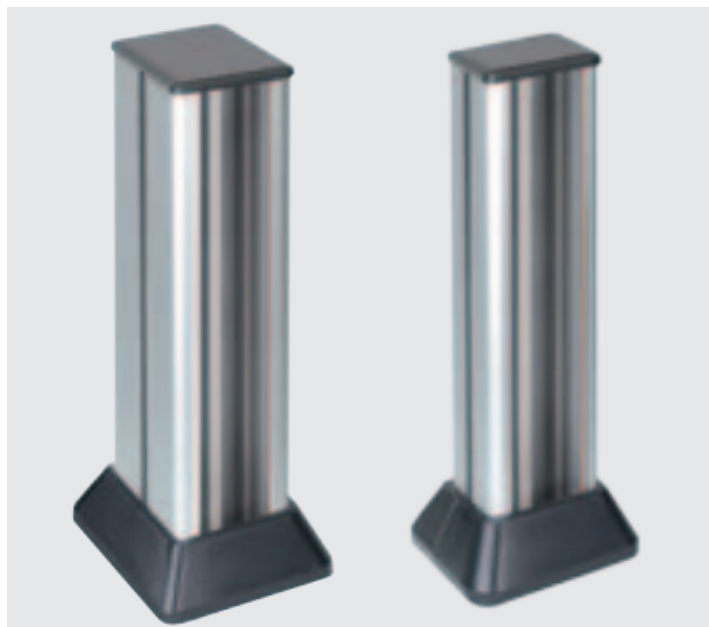

Minikolumna dwustronna ALC 741mm 20×K45 10×CIMA 10×S500 czysta biel

Kod produktu: 73772

UWAGA: Zdjęcie poglądowe dla całej rodziny produktów.

Dane techniczne:

- Seria **ALC**
- Kolor **czysta biel**
- Uwagi **Do montażu osprzętu należy zastosować odpowiedni suport z maskownicą SAL100/.. lub 52550900-.. w ilości odpowiadającej ilości modułów.**
- Wysokość produktu **741 mm**
- Ilość w opakowaniu zbiorczym **1**
- Jednostka miary **szt.**
- EAN opakowanie jednostkowe **8426436052482**
- Waga jedn. **0 kg**
- EAN13 opak. **8426436052482**
- Wys. opak. zbiorczego **0 cm**
- Dł. opak. zbiorczego **0 cm**
- Liczba modułów **10**
- Rodzaj modułów **K45,CIMA,SIMON 500**
- Sposób montażu **podłogowy,śrubowy**
- Kształt produktu **prostokątna**
- Model **dwustronna**
- Ilość modułów K45 **20 × K45**
- Ilość modułów SIMON 500 **10 × S500**
- Ilość komór **2**
- Ilość przegród **1**
- Ilość modułów CIMA **10 × CIMA**