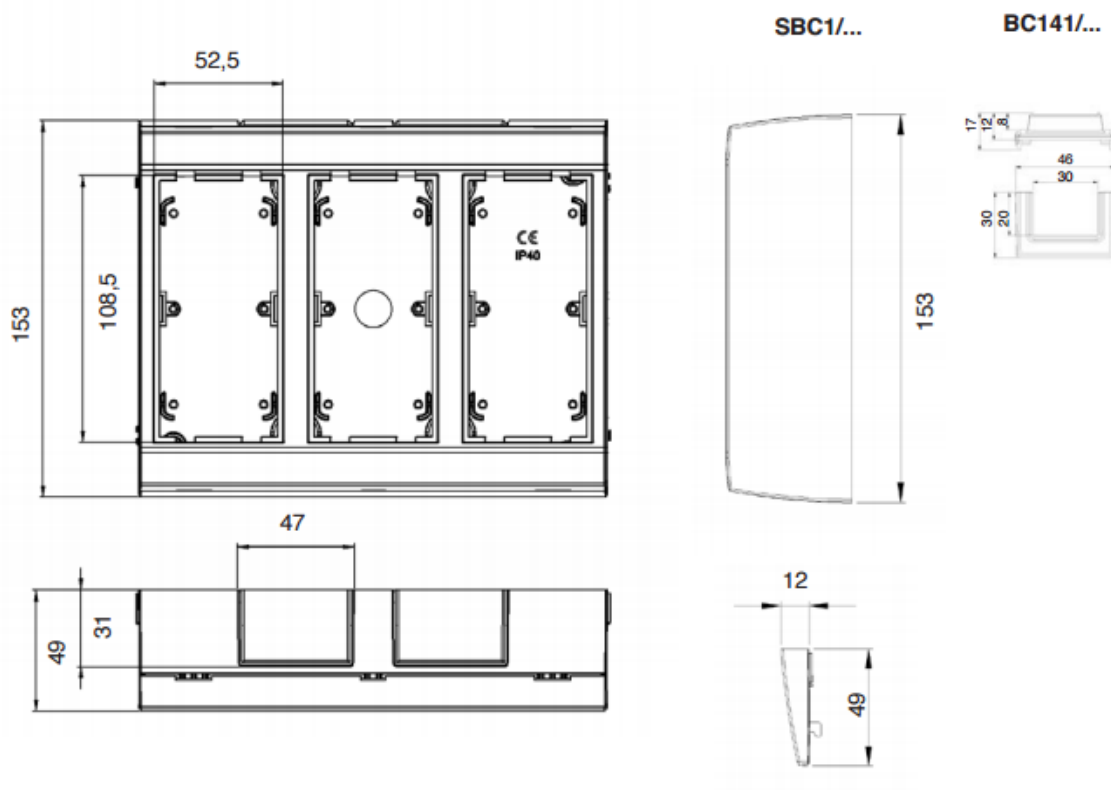

# Obudowa natynkowa bez pokryw bocznych CIMA PRO 2×K45 czysta biel

Kod produktu: 73807

**UWAGA:** Zdjęcie poglądowe dla całej rodziny produktów.

## Dane techniczne:

- Seria **CIMA PRO**
- Kolor **czysta biel**
- Stopień ochrony IP **IP40**
- Rodzaj materiału **tworzywo sztuczne, bezhalogenowe**
- Wykończenie powierzchni **matowy**
- Zabezpieczenie powierzchni **naturalne**
- Wysokość produktu **153 mm**
- Szerokość produktu **70 mm**
- Głębokość produktu **49 mm**
- Ilość w opakowaniu zbiorczym **1**
- Jednostka miary **szt.**
- EAN opakowanie jednostkowe **8426436038486**
- Waga jedn. **0,14 kg**
- EAN13 opak. **8426436038486**
- Wys. opak. zbiorczego **8,1 cm**
- Dł. opak. zbiorczego **16,2 cm**
- Kolor RAL **RAL 9010**
- Sposób montażu **natynkowy, pionowy/poziomy, ścienny**
- Cechy **bez pokryw bocznych**
- Ilość modułów K45 **2 × K45**

- Ilość modułów CIMA 1 x CIMA

**UWAGA:** Zdjęcie poglądowe dla całej rodziny produktów.