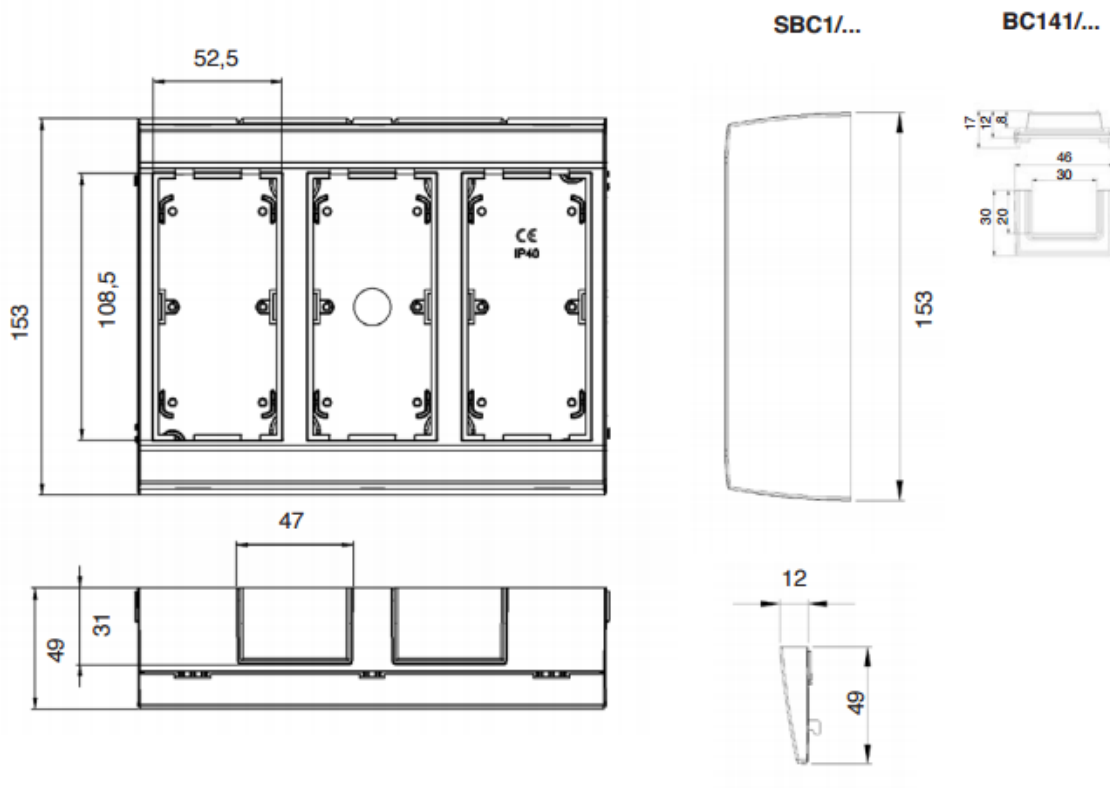

# Obudowa natynkowa bez pokryw bocznych CIMA PRO 2×K45 szary grafit

Kod produktu: 73808

**UWAGA:** Zdjęcie poglądowe dla całej rodziny produktów.

## Dane techniczne:

- Seria **CIMA PRO**
- Kolor **szary grafit**
- Stopień ochrony IP **IP40**
- Rodzaj materiału **tworzywo sztuczne, bezhalogenowe**
- Wykończenie powierzchni **matowy**
- Zabezpieczenie powierzchni **naturalne**
- Wysokość produktu **153 mm**
- Szerokość produktu **70 mm**
- Głębokość produktu **49 mm**
- Ilość w opakowaniu zbiorczym **1**
- Jednostka miary **szt.**
- EAN opakowanie jednostkowe **8426436038493**
- Waga jedn. **0,18 kg**
- EAN13 opak. **8426436038493**
- Wys. opak. zbiorczego **8,1 cm**
- Dł. opak. zbiorczego **16,2 cm**
- Kolor RAL **RAL 7021**
- Sposób montażu **natynkowy, pionowy/poziomy, ścienny**
- Cechy **bez pokryw bocznych**
- Ilość modułów K45 **2 × K45**

- Ilość modułów CIMA 1 x CIMA

**UWAGA:** Zdjęcie poglądowe dla całej rodziny produktów.