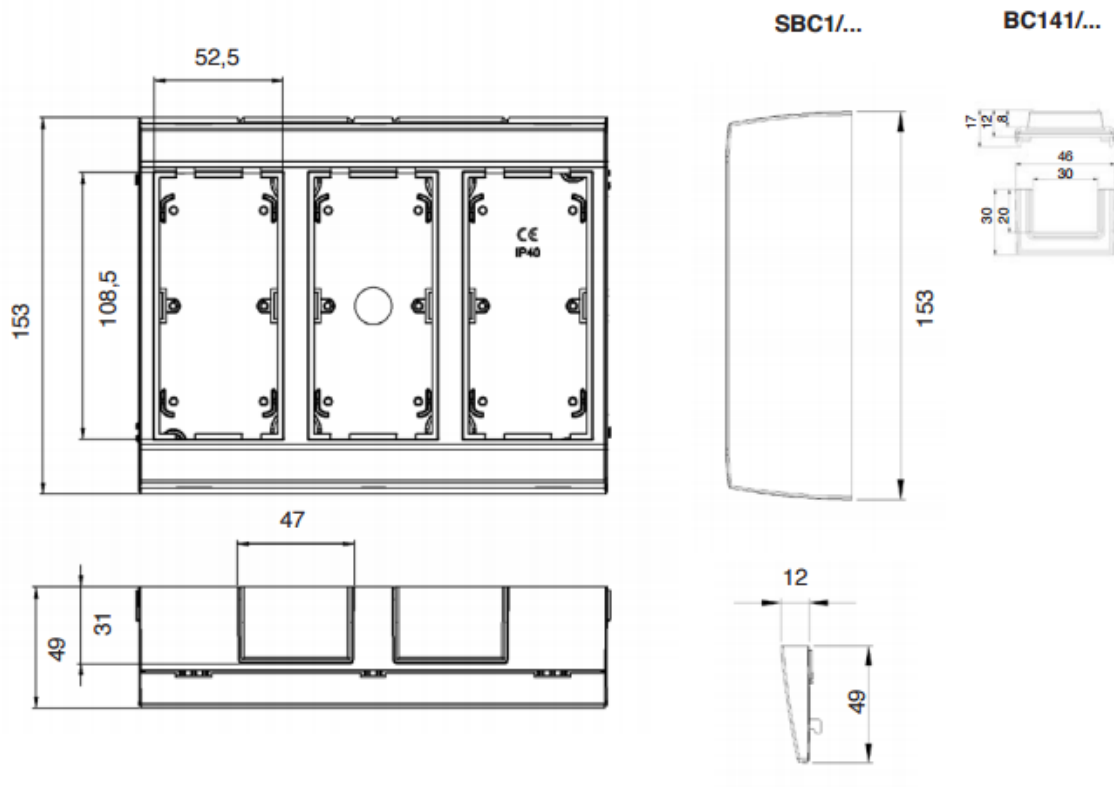

# Obudowa natynkowa bez pokryw bocznych CIMA PRO 4×K45 aluminium

Kod produktu: 73812

**UWAGA:** Zdjęcie poglądowe dla całej rodziny produktów.

## Dane techniczne:

- Seria **CIMA PRO**
- Kolor **aluminium**
- Stopień ochrony IP **IP40**
- Rodzaj materiału **tworzywo sztuczne, bezhalogenowe**
- Wykończenie powierzchni **matowy**
- Zabezpieczenie powierzchni **lakierowanie**
- Wysokość produktu **153 mm**
- Szerokość produktu **128 mm**
- Głębokość produktu **49 mm**
- Ilość w opakowaniu zbiorczym **1**
- Jednostka miary **szt.**
- EAN opakowanie jednostkowe **8426436045620**
- Waga jedn. **0,268 kg**
- EAN13 opak. **8426436045620**
- Wys. opak. zbiorczego **6,3 cm**
- Dł. opak. zbiorczego **15,6 cm**
- Sposób montażu **natynkowy, pionowy/poziomy, ścienny**
- Cechy **bez pokryw bocznych**
- Ilość modułów K45 **4 × K45**
- Ilość modułów CIMA **2 × CIMA**