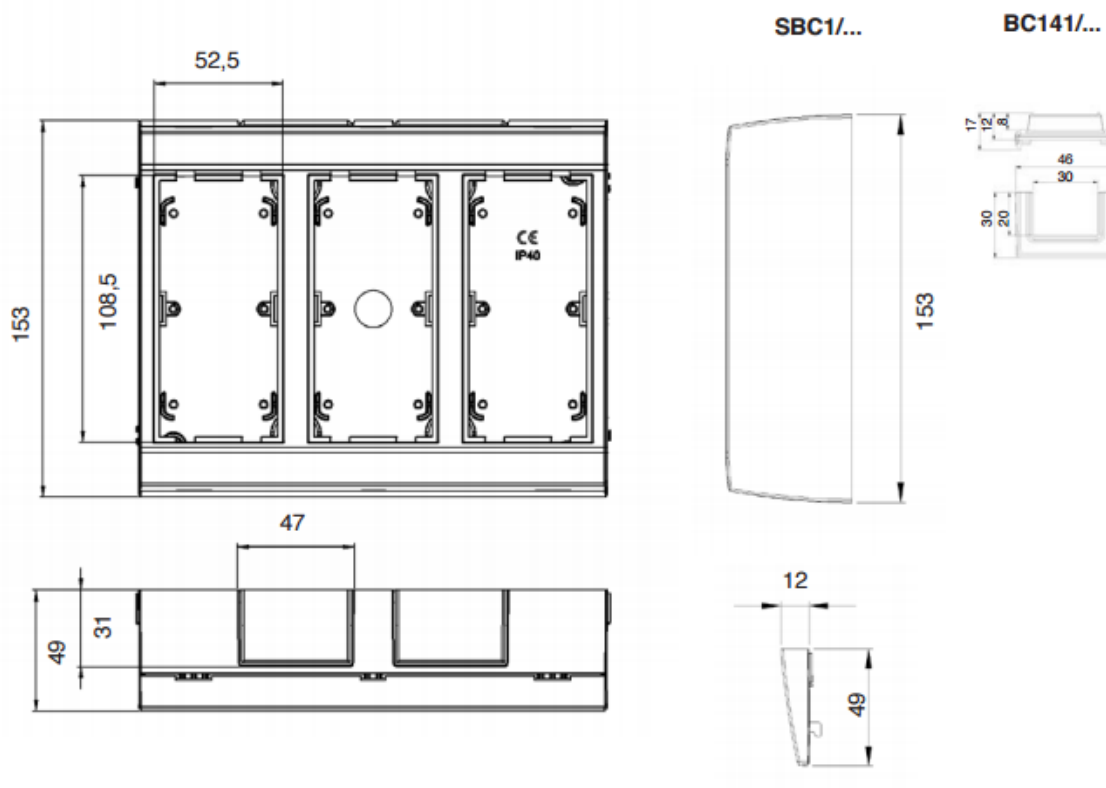

# Obudowa natynkowa bez pokryw bocznych CIMA PRO 4×K45 czysta biel

Kod produktu: 73813

UWAGA: Zdjęcie poglądowe dla całej rodziny produktów.

## Dane techniczne:

- Seria **CIMA PRO**
- Kolor **czysta biel**
- Stopień ochrony IP **IP40**
- Rodzaj materiału **tworzywo sztuczne, bezhalogenowe**
- Wykończenie powierzchni **matowy**
- Zabezpieczenie powierzchni **naturalne**
- Wysokość produktu **153 mm**
- Szerokość produktu **128 mm**
- Głębokość produktu **49 mm**
- Ilość w opakowaniu zbiorczym **1**
- Jednostka miary **szt.**
- EAN opakowanie jednostkowe **8426436038509**
- Waga jedn. **0,268 kg**
- EAN13 opak. **8426436038509**
- Wys. opak. zbiorczego **6,3 cm**
- Dł. opak. zbiorczego **15,6 cm**
- Kolor RAL **RAL 9010**
- Sposób montażu **natynkowy, pionowy/poziomy, ścienny**
- Cechy **bez pokryw bocznych**
- Ilość modułów K45 **4 × K45**

- Ilość modułów CIMA 2 x CIMA

**UWAGA:** Zdjęcie poglądowe dla całej rodziny produktów.