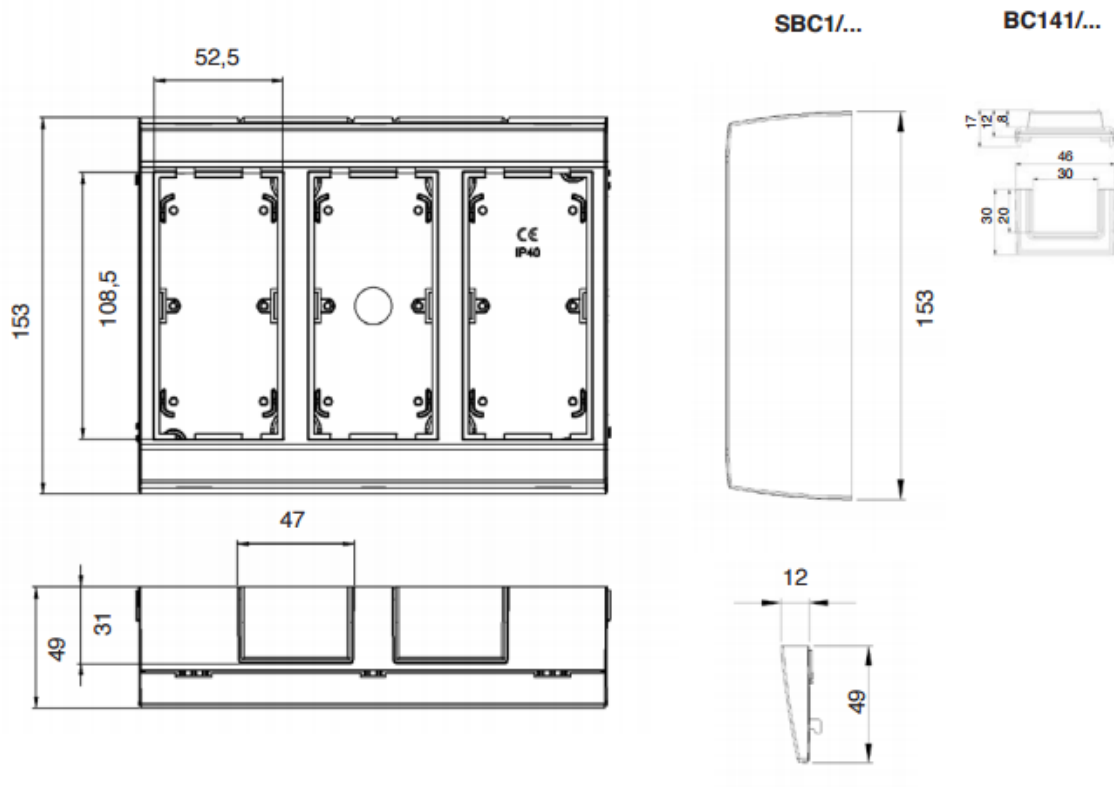

# Obudowa natynkowa bez pokryw bocznych CIMA PRO 6×K45 aluminium

Kod produktu: 73818

**UWAGA:** Zdjęcie poglądowe dla całej rodziny produktów.

## Dane techniczne:

- Seria **CIMA PRO**
- Kolor **aluminium**
- Stopień ochrony IP **IP40**
- Rodzaj materiału **tworzywo sztuczne, bezhalogenowe**
- Wykończenie powierzchni **matowy**
- Zabezpieczenie powierzchni **lakierowanie**
- Wysokość produktu **153 mm**
- Szerokość produktu **191 mm**
- Głębokość produktu **49 mm**
- Ilość w opakowaniu zbiorczym **1**
- Jednostka miary **szt.**
- EAN opakowanie jednostkowe **8426436045637**
- Waga jedn. **0,38 kg**
- EAN13 opak. **8426436045637**
- Wys. opak. zbiorczego **6,5 cm**
- Dł. opak. zbiorczego **21 cm**
- Sposób montażu **natynkowy, pionowy/poziomy, ścienny**
- Cechy **bez pokryw bocznych**
- Ilość modułów K45 **6 × K45**
- Ilość modułów CIMA **3 × CIMA**