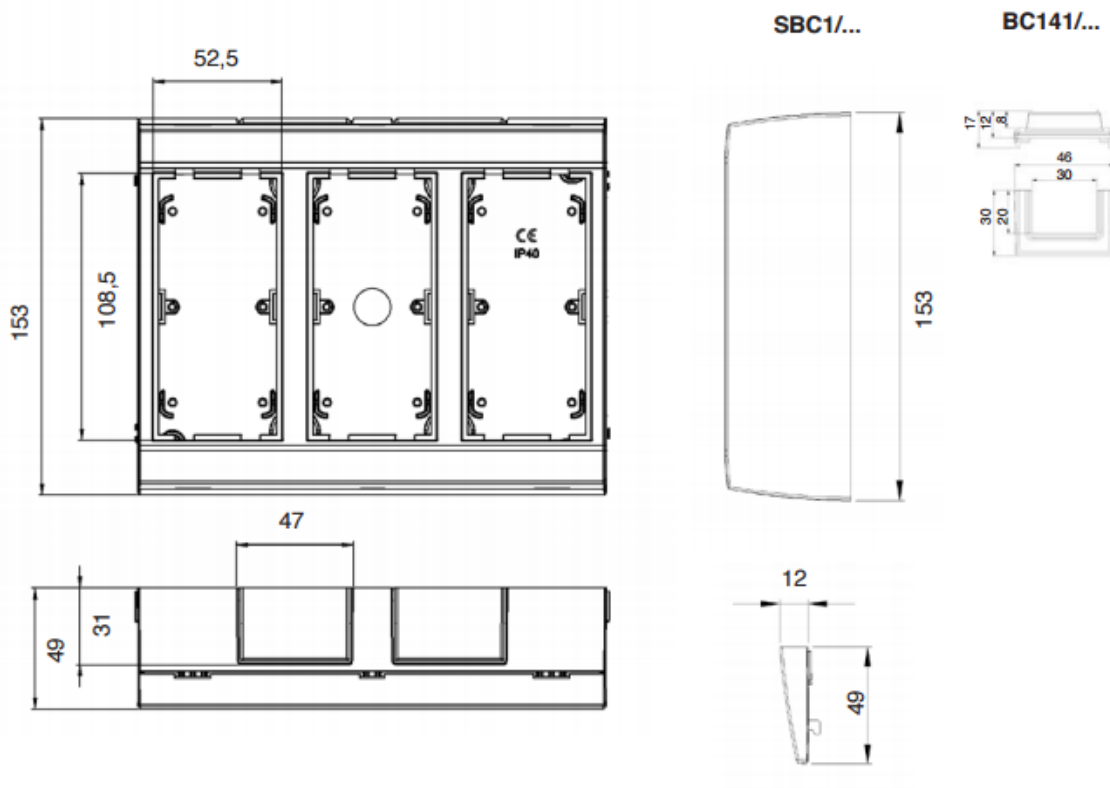

Obudowa natynkowa bez pokryw bocznych CIMA PRO 6×K45 czysta biel

Kod produktu: 73819

UWAGA: Zdjęcie poglądowe dla całej rodziny produktów.

Dane techniczne:

- Seria **CIMA PRO**
- Kolor **czysta biel**
- Stopień ochrony IP **IP40**
- Rodzaj materiału **tworzywo sztuczne, bezhalogenowe**
- Wykończenie powierzchni **matowy**
- Zabezpieczenie powierzchni **naturalne**
- Wysokość produktu **153 mm**
- Szerokość produktu **191 mm**
- Głębokość produktu **49 mm**
- Ilość w opakowaniu zbiorczym **1**
- Jednostka miary **szt.**
- EAN opakowanie jednostkowe **8426436038530**
- Waga jedn. **0,38 kg**
- EAN13 opak. **8426436038530**
- Wys. opak. zbiorczego **6,5 cm**
- Dł. opak. zbiorczego **21 cm**
- Kolor RAL **RAL 9010**
- Sposób montażu **natynkowy, pionowy/poziomy, ścienny**
- Cechy **bez pokryw bocznych**
- Ilość modułów K45 **6 × K45**

- Ilość modułów CIMA 3 x CIMA

UWAGA: Zdjęcie poglądowe dla całej rodziny produktów.