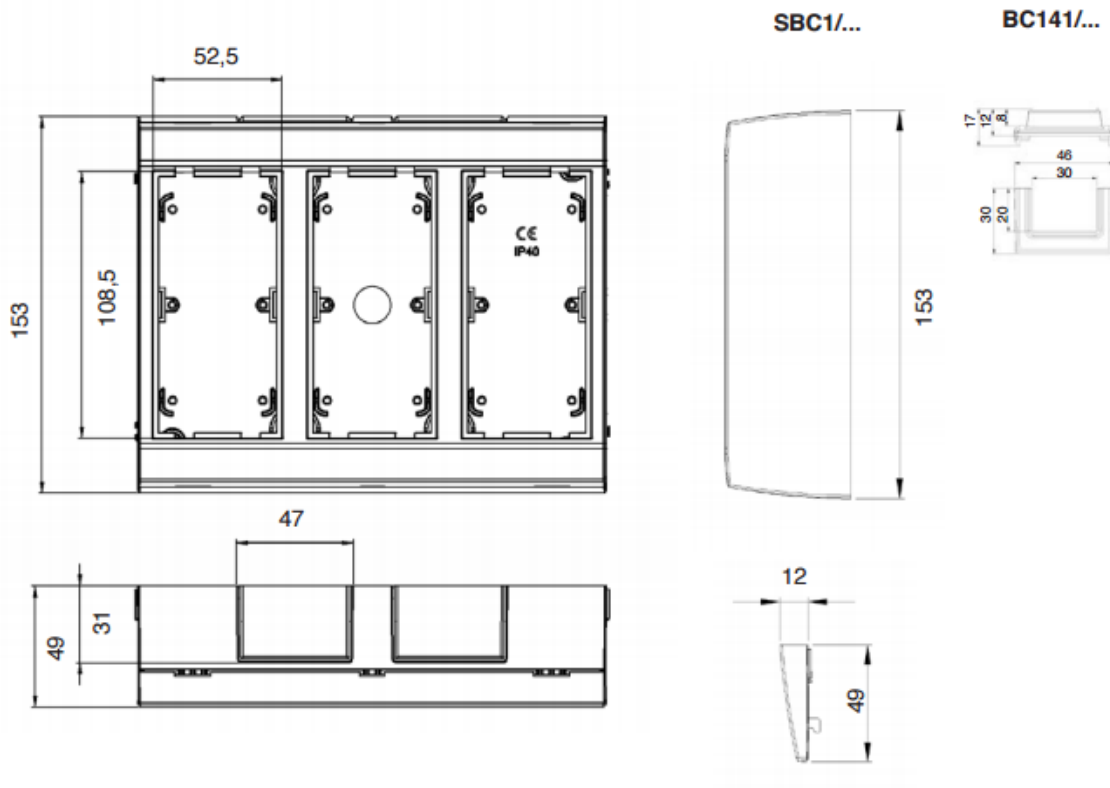

# Obudowa natynkowa bez pokryw bocznych CIMA PRO 6×K45 szary grafit

Kod produktu: 73820

**UWAGA:** Zdjęcie poglądowe dla całej rodziny produktów.

## Dane techniczne:

- Seria **CIMA PRO**
- Kolor **szary grafit**
- Stopień ochrony IP **IP40**
- Rodzaj materiału **tworzywo sztuczne, bezhalogenowe**
- Wykończenie powierzchni **matowy**
- Zabezpieczenie powierzchni **naturalne**
- Wysokość produktu **153 mm**
- Szerokość produktu **191 mm**
- Głębokość produktu **49 mm**
- Ilość w opakowaniu zbiorczym **1**
- Jednostka miary **szt.**
- EAN opakowanie jednostkowe **8426436038547**
- Waga jedn. **0,38 kg**
- EAN13 opak. **8426436038547**
- Wys. opak. zbiorczego **6,5 cm**
- Dł. opak. zbiorczego **21 cm**
- Kolor RAL **RAL 7021**
- Sposób montażu **natynkowy, pionowy/poziomy, ścienny**
- Cechy **bez pokryw bocznych**
- Ilość modułów K45 **6 × K45**

- Ilość modułów CIMA 3 x CIMA

**UWAGA:** Zdjęcie poglądowe dla całej rodziny produktów.