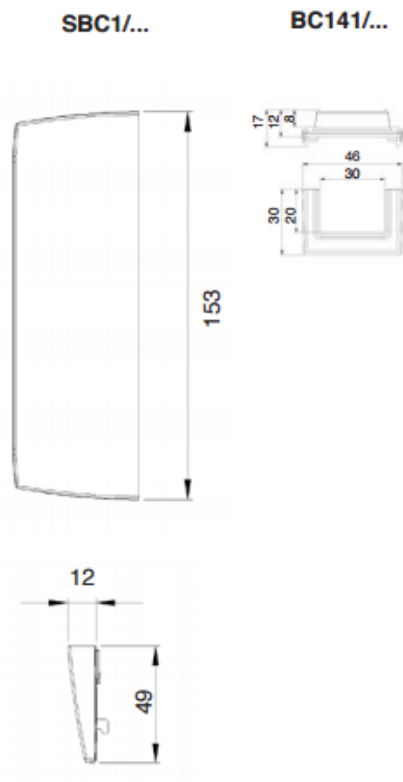

Obudowa natynkowa bez pokryw bocznych CIMA PRO 8×K45 aluminium

Kod produktu: 73824

UWAGA: Zdjęcie poglądowe dla całej rodziny produktów.

Dane techniczne:

- Seria **CIMA PRO**
- Kolor **aluminium**
- Stopień ochrony IP **IP40**
- Rodzaj materiału **tworzywo sztuczne, bezhalogenowe**
- Wykończenie powierzchni **matowy**
- Zabezpieczenie powierzchni **lakierowanie**
- Wysokość produktu **153 mm**
- Szerokość produktu **254 mm**
- Głębokość produktu **49 mm**
- Ilość w opakowaniu zbiorczym **1**
- Jednostka miary **szt.**
- EAN opakowanie jednostkowe **8426436045644**
- Waga jedn. **0 kg**
- EAN13 opak. **8426436045644**
- Wys. opak. zbiorczego **5,5 cm**
- Dł. opak. zbiorczego **29,6 cm**
- Sposób montażu **natynkowy, pionowy/poziomy, ścienny**
- Cechy **bez pokryw bocznych**
- Ilość modułów K45 **8 × K45**
- Ilość modułów CIMA **4 × CIMA**