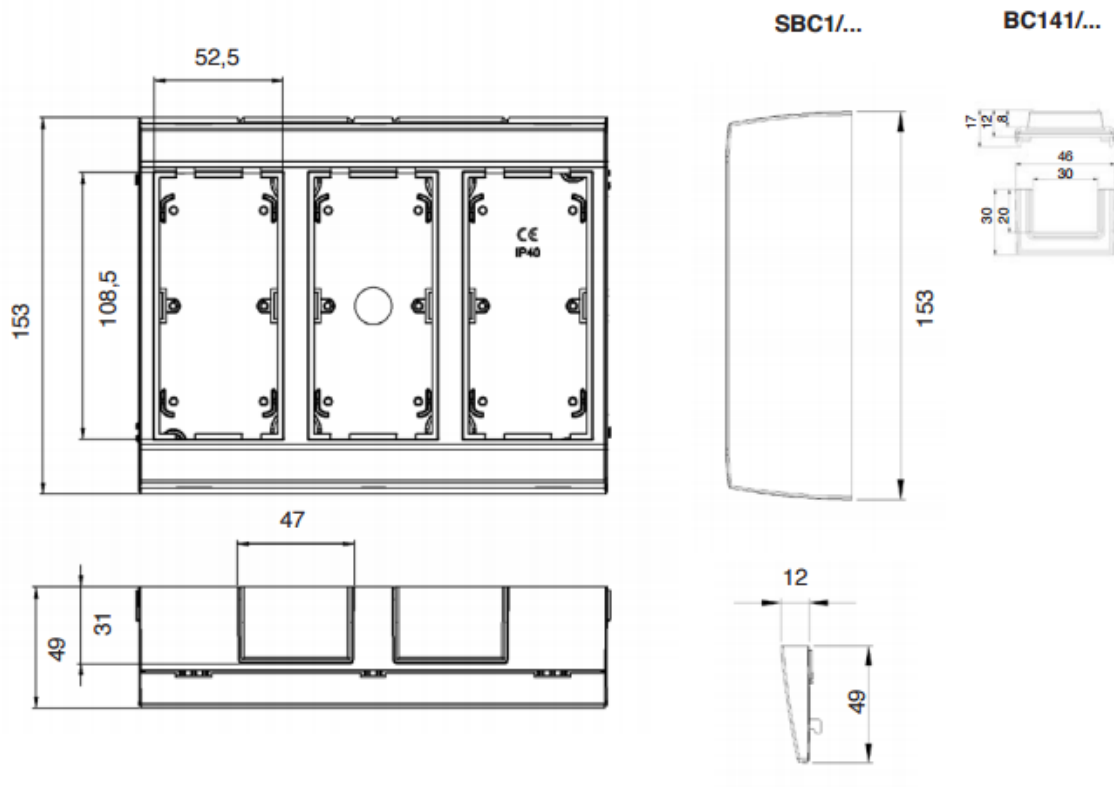

# Obudowa natynkowa bez pokryw bocznych CIMA PRO 8×K45 aluminium

Kod produktu: 73824

**UWAGA:** Zdjęcie poglądowe dla całej rodziny produktów.

## Dane techniczne:

- Seria **CIMA PRO**
- Kolor **aluminium**
- Stopień ochrony IP **IP40**
- Rodzaj materiału **tworzywo sztuczne, bezhalogenowe**
- Wykończenie powierzchni **matowy**
- Zabezpieczenie powierzchni **lakierowanie**
- Wysokość produktu **153 mm**
- Szerokość produktu **254 mm**
- Głębokość produktu **49 mm**
- Ilość w opakowaniu zbiorczym **1**
- Jednostka miary **szt.**
- EAN opakowanie jednostkowe **8426436045644**
- Waga jedn. **0 kg**
- EAN13 opak. **8426436045644**
- Wys. opak. zbiorczego **5,5 cm**
- Dł. opak. zbiorczego **29,6 cm**
- Sposób montażu **natynkowy, pionowy/poziomy, ścienny**
- Cechy **bez pokryw bocznych**
- Ilość modułów K45 **8 × K45**
- Ilość modułów CIMA **4 × CIMA**