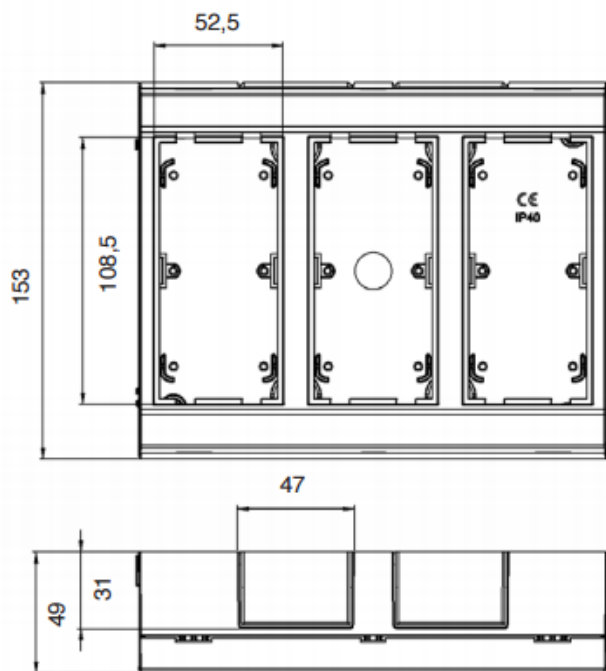

Obudowa natynkowa bez pokryw bocznych CIMA PRO 8×K45 aluminium

Kod produktu: 73824

UWAGA: Zdjęcie poglądowe dla całej rodziny produktów.

Dane techniczne:

- Seria **CIMA PRO**
- Kolor **aluminium**
- Stopień ochrony IP **IP40**
- Rodzaj materiału **tworzywo sztuczne, bezhalogenowe**
- Wykończenie powierzchni **matowy**
- Zabezpieczenie powierzchni **lakierowanie**
- Wysokość produktu **153 mm**
- Szerokość produktu **254 mm**
- Głębokość produktu **49 mm**
- Ilość w opakowaniu zbiorczym **1**
- Jednostka miary **szt.**
- EAN opakowanie jednostkowe **8426436045644**
- Waga jedn. **0 kg**
- EAN13 opak. **8426436045644**
- Wys. opak. zbiorczego **5,5 cm**
- Dł. opak. zbiorczego **29,6 cm**
- Sposób montażu **natynkowy, pionowy/poziomy, ścienny**
- Cechy **bez pokryw bocznych**
- Ilość modułów K45 **8 × K45**
- Ilość modułów CIMA **4 × CIMA**