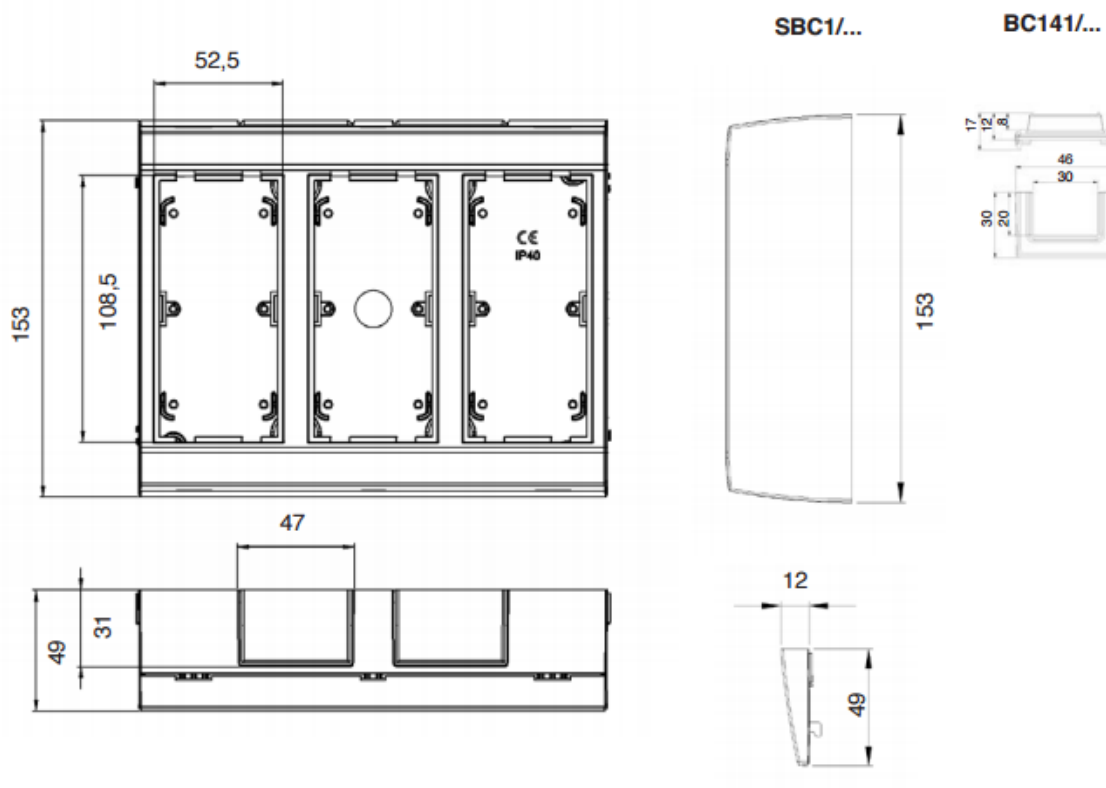

# Obudowa natynkowa bez pokryw bocznych CIMA PRO 8×K45 czysta biel

Kod produktu: 73825

UWAGA: Zdjęcie poglądowe dla całej rodziny produktów.

## Dane techniczne:

- Seria **CIMA PRO**
- Kolor **czysta biel**
- Stopień ochrony IP **IP40**
- Rodzaj materiału **tworzywo sztuczne, bezhalogenowe**
- Wykończenie powierzchni **matowy**
- Zabezpieczenie powierzchni **naturalne**
- Wysokość produktu **153 mm**
- Szerokość produktu **254 mm**
- Głębokość produktu **49 mm**
- Ilość w opakowaniu zbiorczym **1**
- Jednostka miary **szt.**
- EAN opakowanie jednostkowe **8426436038554**
- Waga jedn. **0,46 kg**
- EAN13 opak. **8426436038554**
- Wys. opak. zbiorczego **5,5 cm**
- Dł. opak. zbiorczego **29,6 cm**
- Kolor RAL **RAL 9010**
- Sposób montażu **natynkowy, pionowy/poziomy, ścienny**
- Cechy **bez pokryw bocznych**
- Ilość modułów K45 **8 × K45**

- Ilość modułów CIMA 4 x CIMA

**UWAGA:** Zdjęcie poglądowe dla całej rodziny produktów.