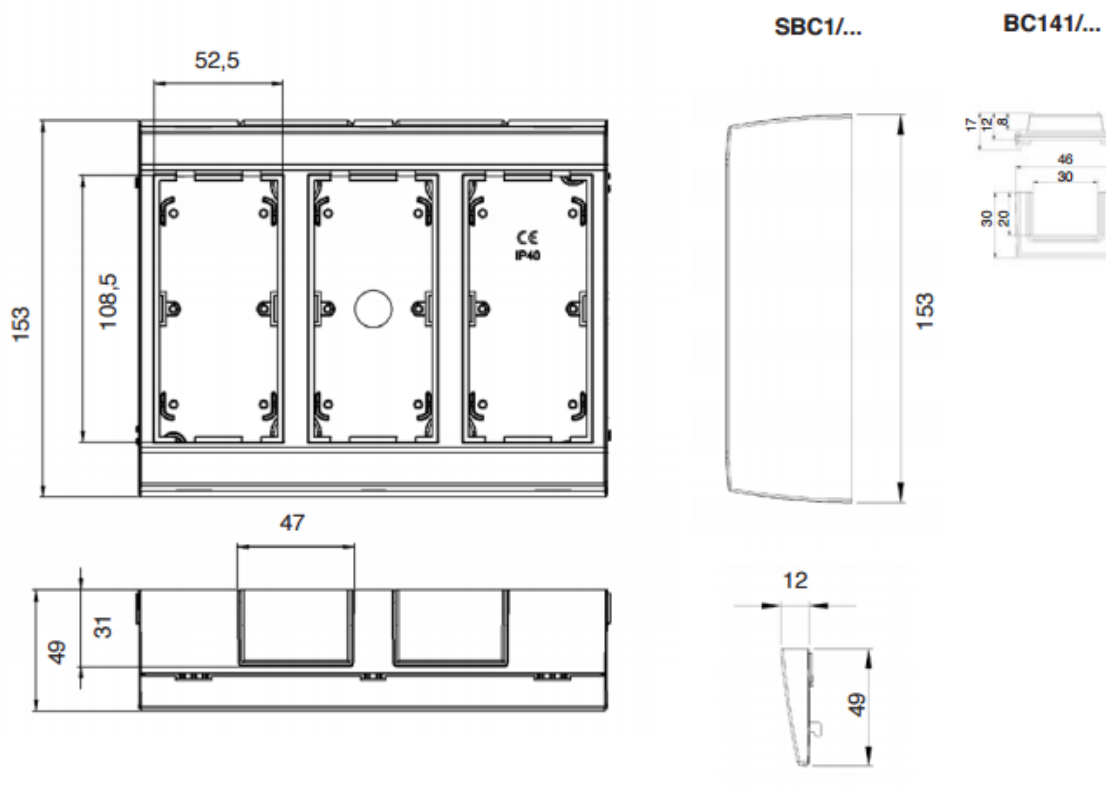

# Obudowa natynkowa bez pokryw bocznych CIMA PRO 8×K45 szary grafit

Kod produktu: 73826

UWAGA: Zdjęcie poglądowe dla całej rodziny produktów.

## Dane techniczne:

- Seria **CIMA PRO**
- Kolor **szary grafit**
- Stopień ochrony IP **IP40**
- Rodzaj materiału **tworzywo sztuczne, bezhalogenowe**
- Wykończenie powierzchni **matowy**
- Zabezpieczenie powierzchni **naturalne**
- Wysokość produktu **153 mm**
- Szerokość produktu **254 mm**
- Głębokość produktu **49 mm**
- Ilość w opakowaniu zbiorczym **1**
- Jednostka miary **szt.**
- EAN opakowanie jednostkowe **8426436038561**
- Waga jedn. **0,46 kg**
- EAN13 opak. **8426436038561**
- Wys. opak. zbiorczego **5,5 cm**
- Dł. opak. zbiorczego **29,6 cm**
- Kolor RAL **RAL 7021**
- Sposób montażu **natynkowy, pionowy/poziomy, ścienny**
- Cechy **bez pokryw bocznych**
- Ilość modułów K45 **8 × K45**

- Ilość modułów CIMA 4 x CIMA

**UWAGA:** Zdjęcie poglądowe dla całej rodziny produktów.