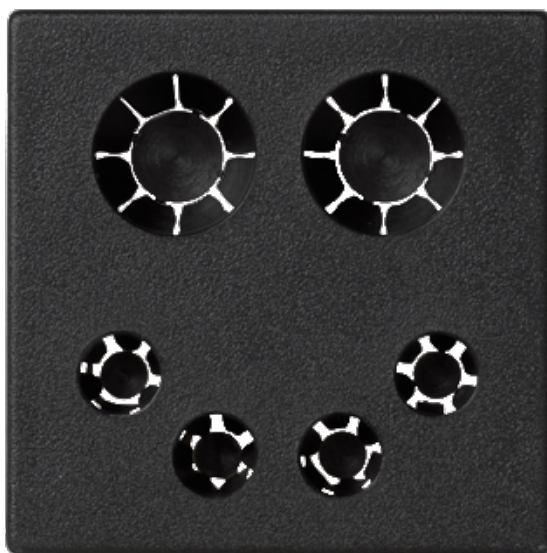

Plakietka przyłączeniowa K45 bezpośrednia 45×45mm szary grafit

Kod produktu: 74043

Dane techniczne:

- Seria **K45**
- Kolor **szary grafit**
- Rodzaj materiału **tworzywo sztuczne, bezhalogenowe**
- Wykończenie powierzchni **matowy**
- Zabezpieczenie powierzchni **naturalne**
- Sposób mocowania **zatrzask**
- Sposób montażu [ETIM] **do wbudowania**
- Wysokość produktu **45 mm**
- Szerokość produktu **45 mm**
- Ilość w opakowaniu zbiorczym **20**
- Jednostka miary **szt.**
- EAN opakowanie jednostkowe **8426436036680**
- Waga jedn. **0,021 kg**
- EAN13 opak. **8426436036680**
- Wys. opak. zbiorczego **7 cm**
- Dł. opak. zbiorczego **14 cm**
- Wymiary montażowe **45 × 45 mm**
- Typ **bezpośrednia**
- Typ modułu **K45 (45×45mm)**