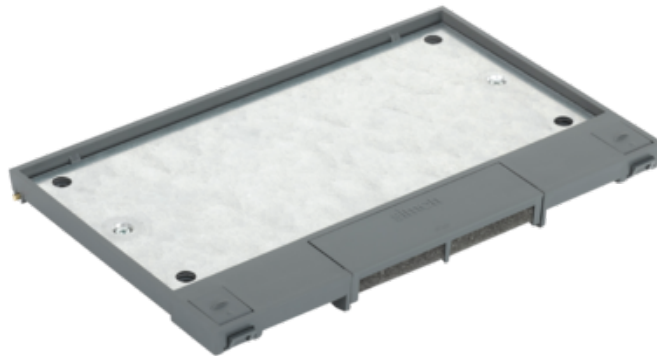

Pokrywa SF Dedykowany do: S400 SF410 SF470 (element zapasowy) szary

Kod produktu: 74066

Dane techniczne:

- Seria **SF**
- Kolor **szary**
- Typ produktu **element zapasowy**
- Ilość w opakowaniu zbiorczym **1**
- Jednostka miary **szt.**
- EAN opakowanie jednostkowe **8426436056237**
- EAN13 opak. **8426436056237**
- Kolor RAL **RAL 7011**
- Model **Inne**