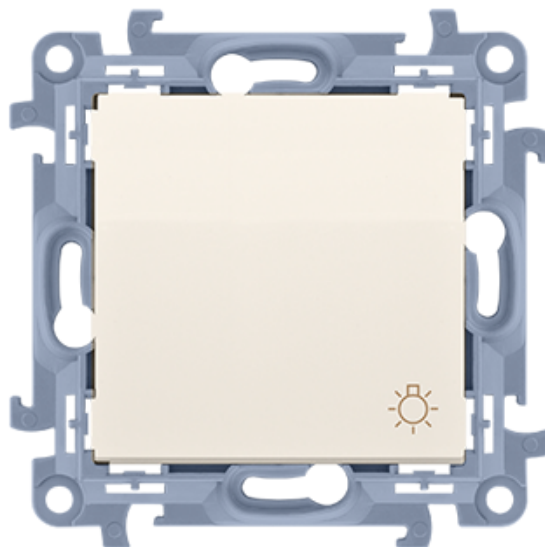

# Przycisk "światło" kremowy 10AX

Kod produktu: 74133

## Dane techniczne:

- Seria **Simon 10**
- Kolor **kremowy**
- Stopień ochrony IP **IP20/IP44**
- Typ produktu **moduł**
- Rodzaj materiału **tworzywo sztuczne,PC,bezhalogenowe**
- Uwagi **Do uzyskania klasy bryzgoszczelności IP44 zastosować uszczelkę ramki**
- Wykończenie powierzchni **błyszczący**
- Zabezpieczenie powierzchni **naturalne**
- Sposób mocowania **pazurki / wkręty**
- Sposób montażu [ETIM] **montaż podtynkowy**
- Wysokość produktu **77 mm**
- Szerokość produktu **77 mm**
- Głębokość produktu **42 mm**
- Głębokość wbudowania **26 mm**
- Ilość w opakowaniu zbiorczym **10**
- Jednostka miary **szt.**
- EAN opakowanie jednostkowe **5902787841829**
- Typ opak. jedn. **folia zgrzewana**
- Dł. opak. jedn. **4,7 cm**
- Waga jedn. **0,0482 kg**
- Wys. opak. jedn. **16 cm**
- EAN13 opak. **5902787841829**
- Typ opak. zbiorczego **pudełko zamykane**
- Wys. opak. zbiorczego **10 cm**
- Dł. opak. zbiorczego **23 cm**
- Model **Przycisk pojedynczy**

- Napięcie znamionowe **250 V**
- Rodzaj podłączenia / Typ zacisku **zaciski śrubowe**
- Nadruk/Piktogram **symbol „światło”**
- Podświetlenie **opcjonalne, niedołączone**
- Liczba biegunów **1**
- Prąd znamionowy świetlówkowy **10 AX**
- Ilość klawiszy / dźwigni **1**
- Metoda eksploatacji/Sposób działania **klawisz kołyskowy**
- Układ połączeń **Przycisk 1-biegunowy (monostabilny)**
- Styki - działanie **1 styk zwierny (NO)**