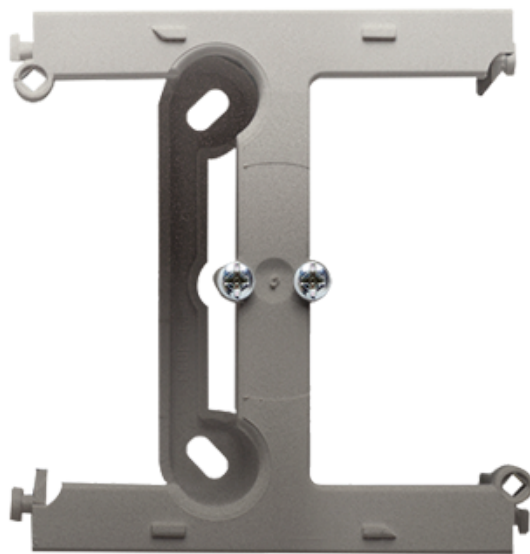

Puszka natynkowa - element rozszerzający puszkę pojedynczą składaną do ramek wielokrotnych srebrny mat, metalizowany

Kod produktu: 74300

UWAGA: Zdjęcie poglądowe dla całej rodziny produktów.

Dane techniczne:

- Seria **Simon Basic Neos, Simon Basic Standard, Simon Classic**
- Kolor **srebrny mat, metalizowany**
- Stopień ochrony IP **IP20**
- Typ produktu **kompletny produkt**
- Rodzaj materiału **tworzywo sztuczne, ABS, bezhalogenowe**
- Wykończenie powierzchni **matowy**
- Zabezpieczenie powierzchni **lakierowanie**
- Sposób mocowania **wkręty (np. do puszek)**
- Wysokość produktu **80.5 mm**
- Szerokość produktu **71 mm**
- Głębokość produktu **40 mm**
- Ilość w opakowaniu zbiorczym **10**
- Jednostka miary **szt.**
- EAN opakowanie jednostkowe **5902787851279**
- Typ opak. jedn. **folia zgrzewana**
- Dł. opak. jedn. **4,5 cm**
- Waga jedn. **0,03 kg**
- Wys. opak. jedn. **16,5 cm**
- EAN13 opak. **5902787851279**
- Typ opak. zbiorczego **pudełko zamykane**
- Wys. opak. zbiorczego **10 cm**

- Dł. opak. zbiorczego **23 cm**
- Liczba modułów **1**
- Kierunek montażu **poziomy i pionowy**
- Głębokość wewnętrzna / pod osprzęt **40 mm**