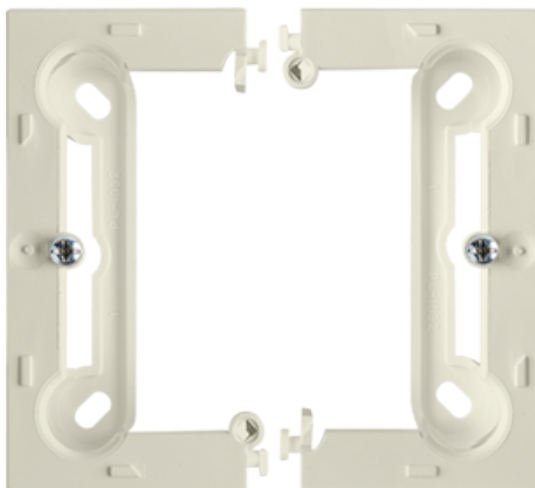

Puszka natynkowa pojedyncza składana beżowy

Kod produktu: 74304

Dane techniczne:

- Seria **Simon Basic Standard, Simon Classic**
- Kolor **beżowy**
- Stopień ochrony **IP IP20**
- Typ produktu **kompletny produkt**
- Rodzaj materiału **tworzywo sztuczne, ABS, bezhalogenowe**
- Uwagi **(1 szt. = 2 elementy)**
- Wykończenie powierzchni **błyszczący**
- Zabezpieczenie powierzchni **naturalne**
- Sposób mocowania **wkręty (np. do puszki)**
- Wysokość produktu **80,5 mm**
- Szerokość produktu **80,5 mm**
- Głębokość produktu **40 mm**
- Ilość w opakowaniu zbiorczym **10**
- Jednostka miary **szt.**
- EAN opakowanie jednostkowe **5902787576950**
- Typ opak. jedn. **folia zgrzewana**
- Dł. opak. jedn. **4,5 cm**
- Waga jedn. **0,049 kg**
- Wys. opak. jedn. **16,5 cm**
- EAN13 opak. **5902787576950**
- Typ opak. zbiorczego **pudełko zamykane**
- Wys. opak. zbiorczego **10 cm**
- Dł. opak. zbiorczego **23 cm**
- Liczba modułów **1**

- Kierunek montażu **poziomy i pionowy**
- Głębokość wewnętrzna / pod osprzęt **40 mm**