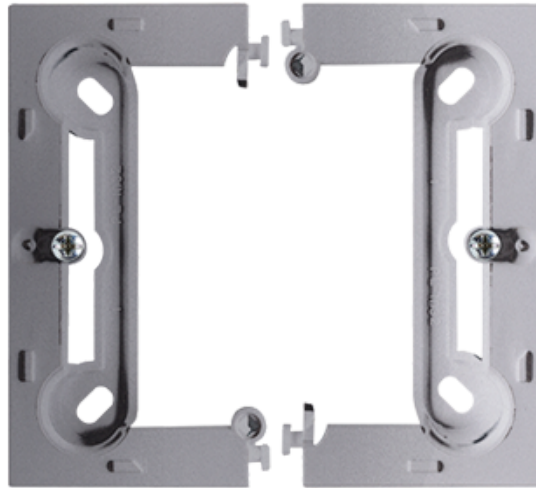

# Puszka natynkowa pojedyncza składana inox, metalizowany

Kod produktu: 74307

## Dane techniczne:

- Seria **Simon Basic Standard, Simon Classic**
- Kolor **inox, metalizowany**
- Stopień ochrony **IP IP20**
- Typ produktu **kompletny produkt**
- Rodzaj materiału **tworzywo sztuczne, ABS, bezhalogenowe**
- Uwagi **(1 szt. = 2 elementy)**
- Wykończenie powierzchni **matowy**
- Zabezpieczenie powierzchni **lakierowanie**
- Sposób mocowania **wkręty (np. do puszki)**
- Wysokość produktu **80,5 mm**
- Szerokość produktu **80,5 mm**
- Głębokość produktu **40 mm**
- Ilość w opakowaniu zbiorczym **10**
- Jednostka miary **szt.**
- EAN opakowanie jednostkowe **5902787544515**
- Typ opak. jedn. **folia zgrzewana**
- Dł. opak. jedn. **4,5 cm**
- Waga jedn. **0,049 kg**
- Wys. opak. jedn. **16,5 cm**
- EAN13 opak. **5902787544515**
- Typ opak. zbiorczego **pudełko zamykane**
- Wys. opak. zbiorczego **10 cm**
- Dł. opak. zbiorczego **23 cm**
- Liczba modułów **1**

- Kierunek montażu **poziomy i pionowy**
- Głębokość wewnętrzna / pod osprzęt **36 mm**