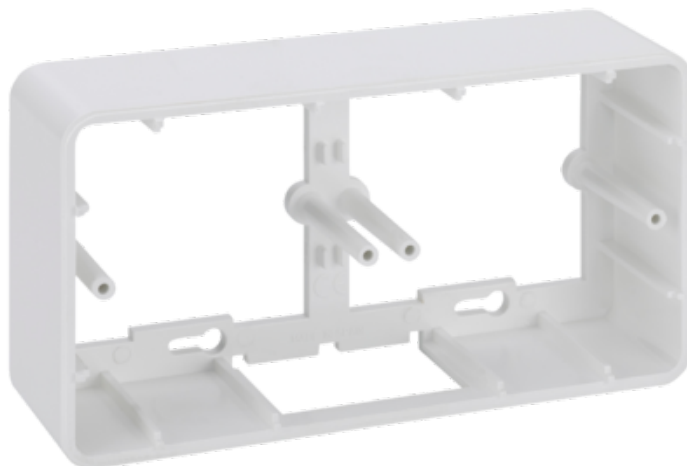

Puszka natynkowa pojedyncza składana K45 2×K45 czysta biel

Kod produktu: 74318

Dane techniczne:

- Seria **K45**
- Kolor **czysta biel**
- Stopień ochrony IP **IP40**
- Rodzaj materiału **tworzywo sztuczne,bezhalogenowe**
- Wykończenie powierzchni **matowy**
- Zabezpieczenie powierzchni **naturalne**
- Wysokość produktu **80 mm**
- Szerokość produktu **150 mm**
- Głębokość produktu **36 mm**
- Ilość w opakowaniu zbiorczym **5**
- Jednostka miary **szt.**
- EAN opakowanie jednostkowe **8426436017436**
- Waga jedn. **0,108 kg**
- EAN13 opak. **8426436017436**
- Wys. opak. zbiorczego **10 cm**
- Dł. opak. zbiorczego **17,5 cm**
- Kolor RAL **RAL 9010**
- Sposób montażu **natynkowy,pionowy/poziomy,ścienny**
- Ilość modułów K45 **2 × K45**