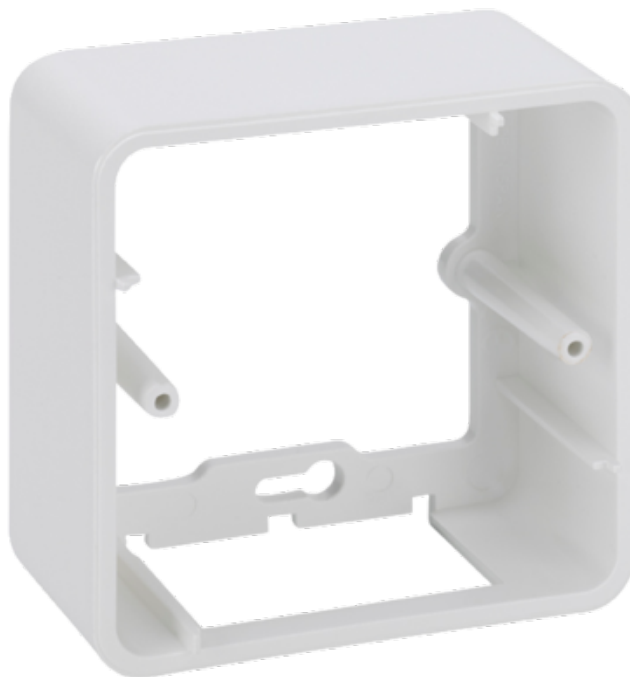

# Puszka natynkowa pojedyncza składana K45 1×K45 czysta biel

Kod produktu: 74320

## Dane techniczne:

- Seria **K45**
- Kolor **czysta biel**
- Stopień ochrony IP **IP40**
- Rodzaj materiału **tworzywo sztuczne,bezhalogenowe**
- Wykończenie powierzchni **matowy**
- Zabezpieczenie powierzchni **naturalne**
- Wysokość produktu **80 mm**
- Szerokość produktu **80 mm**
- Głębokość produktu **36 mm**
- Ilość w opakowaniu zbiorczym **10**
- Jednostka miary **szt.**
- EAN opakowanie jednostkowe **8426436017405**
- Waga jedn. **0,062 kg**
- EAN13 opak. **8426436017405**
- Wys. opak. zbiorczego **10 cm**
- Dł. opak. zbiorczego **17,5 cm**
- Kolor RAL **RAL 9010**
- Sposób montażu **natynkowy,pionowy/poziomy,ścienny**
- Ilość modułów K45 **1 × K45**