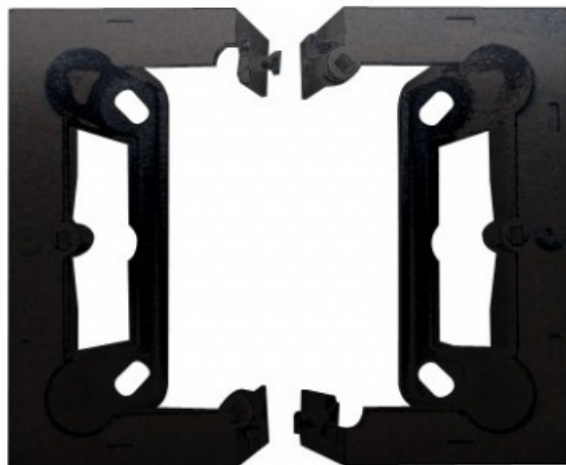

Puszka natynkowa składana, pojedyncza antracyt, metalizowany

Kod produktu: 74322

Dane techniczne:

- Seria **Simon 54 Premium**
- Kolor **antracyt, metalizowany**
- Stopień ochrony IP **IP20**
- Typ produktu **kompletny produkt**
- Rodzaj materiału **tworzywo sztuczne,PC,bezhalogenowe**
- Wykończenie powierzchni **matowy**
- Zabezpieczenie powierzchni **lakierowanie**
- Sposób mocowania **wkręty (np. do puszki)**
- Wysokość produktu **87 mm**

- Szerokość produktu **82 mm**
- Głębokość produktu **40 mm**
- Ilość w opakowaniu zbiorczym **10**
- Jednostka miary **szt.**
- EAN opakowanie jednostkowe **5902787829148**
- Typ opak. jedn. **folia zgrzewana**
- Dł. opak. jedn. **4,5 cm**
- Waga jedn. **0,0518 kg**
- Wys. opak. jedn. **16,5 cm**
- EAN13 opak. **5902787829148**
- Typ opak. zbiorczego **pudełko zamykane**
- Wys. opak. zbiorczego **10 cm**
- Dł. opak. zbiorczego **23 cm**
- Liczba modułów **1**
- Kierunek montażu **poziomy i pionowy**
- Głębokość wewnętrzna / pod osprzęt **40 mm**