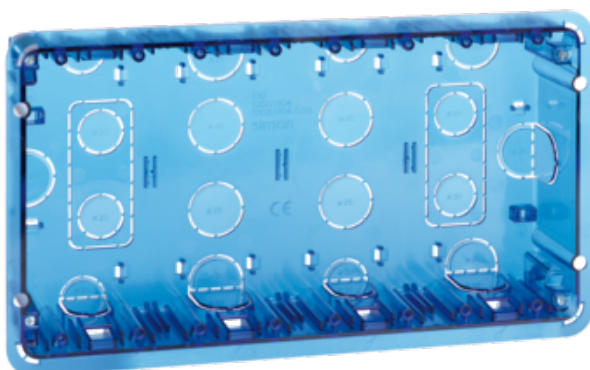

# Puszka podtynkowa SIMON 500 4×S500 8×K45 niebieski transparentny

Kod produktu: 74343

## Dane techniczne:

- Seria **SIMON 500**
- Kolor **niebieski,transparentny**
- Stopień ochrony IP **IP40**
- Rodzaj materiału **tworzywo sztuczne,bezhalogenowe**
- Zabezpieczenie powierzchni **naturalne**
- Szerokość produktu **141 mm**
- Głębokość produktu **50 mm**
- Głębokość wbudowania **50 mm**
- Ilość w opakowaniu zbiorczym **1**
- EAN opakowanie jednostkowe **8421053091876**
- Waga jedn. **0,329 kg**
- EAN13 opak. **8421053091876**
- Wys. opak. zbiorczego **5 cm**
- Dł. opak. zbiorczego **28,5 cm**
- Sposób montażu **karton-gips,podtynkowy,zaczepy pazurkowe**
- Wymiary montażowe **264 × 143 mm**
- Kształt produktu **prostokątna**
- Ilość modułów K45 **8 × K45**
- Ilość modułów SIMON 500 **4 × S500**
- Długość produktu **262 mm**
- Przepust kablowy **perforowane,w dnie,wymiar 30×70 mm,średnica 20/25 mm**