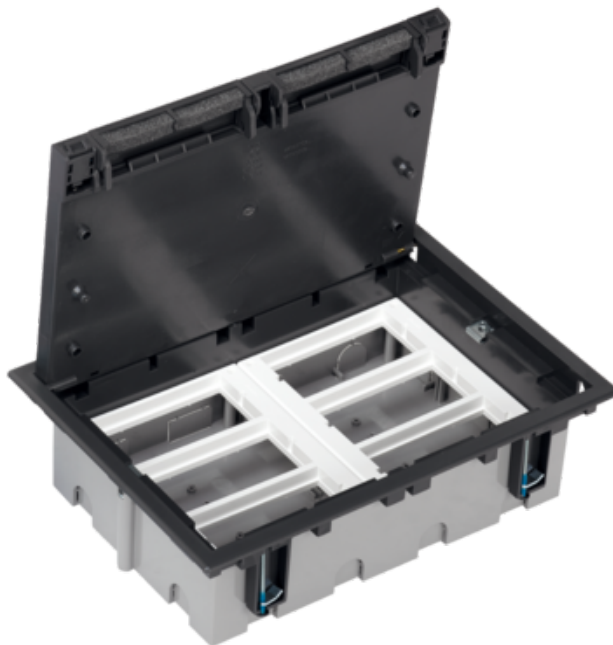

Puszka podłogowa SF prostokątna 12×K45 6×CIMA 93mm÷128mm szary grafit

Kod produktu: 74369

Dane techniczne:

- Seria **SF**
- Kolor **szary grafit**
- Stopień ochrony IP **IP40**
- Rodzaj materiału **tworzywo sztuczne,bezhalogenowe**
- Ilość w opakowaniu zbiorczym **1**
- Jednostka miary **szt.**
- EAN opakowanie jednostkowe **8426436052628**
- Waga jedn. **2,19 kg**
- EAN13 opak. **8426436052628**
- Wys. opak. zbiorczego **9,8 cm**
- Dł. opak. zbiorczego **33,2 cm**
- Rodzaj modułów **K45,CIMA**
- Kolor RAL **RAL 7021**
- Sposób montażu **w podłodze podniesionej,w podłodze wylewanej**
- Wymiary montażowe **210 × 300 mm**
- Kształt produktu **prostokątna**
- Ilość modułów K45 **12 × K45**
- Głębokość regulowana **93-128 mm**
- Ilość modułów CIMA **6 × CIMA**
- Gr. wyk. podł. **5 mm**

W naszym sklepie internetowym znajdziesz bogaty asortyment puszek podłogowych Simon. Czeka cię wykonanie instalacji elektrycznej w podłodze? Potrzebujesz sprawdzonych produktów w atrakcyjnej cenie? Puszka podłogowa Kontakt Simon w pełni odpowie na twoje indywidualne potrzeby. Zamów już dziś.

Instalacje elektryczne w dużych przestrzeniach biurowych i roboczych coraz częściej mieszają się w podłodze. Rozwiązanie takie zapewnia dostęp do źródła zasilania stanowiskom roboczym znajdującym się w dużych odległościach od ściany, jak również pozwala rozwiązać odwieczny problem wszechobecnych i plątających się na podłodze kabli. Marka Simon wprowadziła na rynek gamę nowoczesnych, spełniających najwyższe standardy, niedrogich puszek podłogowych, dzięki którym wykonanie zarówno prostych, jak i najbardziej skomplikowanych instalacji podłogowych stanie się prostsze, a korzystanie z nich – bardziej wygodne.