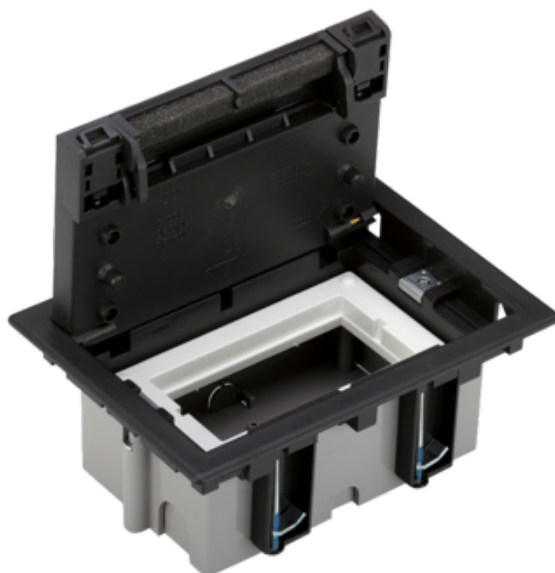

# Puszka podłogowa SF prostokątna 2×K45 1×S500 70mm÷105mm szary grafit

Kod produktu: 74377

## Dane techniczne:

- Seria **SF**
- Kolor **szary grafit**
- Stopień ochrony IP **IP40**
- Rodzaj materiału **tworzywo sztuczne,bezhalogenowe**
- Ilość w opakowaniu zbiorczym **1**
- Jednostka miary **szt.**
- EAN opakowanie jednostkowe **8421053092682**
- Waga jedn. **0,734 kg**
- EAN13 opak. **8421053092682**
- Wys. opak. zbiorczego **9,5 cm**
- Dł. opak. zbiorczego **19,5 cm**
- Rodzaj modułów **K45,SIMON 500**
- Kolor RAL **RAL 7021**
- Sposób montażu **w podłodze podniesionej,w podłodze wylewanej**
- Wymiary montażowe **170 × 115 mm**
- Kształt produktu **prostokątna**
- Ilość modułów K45 **2 × K45**
- Ilość modułów SIMON 500 **1 × S500**
- Głębokość regulowana **70-105 mm**
- Gr. wyk. podł. **5 mm**

W naszym sklepie internetowym znajdziesz bogaty asortyment puszek podłogowych Simon. Czeka cię wykonanie instalacji elektrycznej w podłodze? Potrzebujesz sprawdzonych produktów w atrakcyjnej cenie? Puszka podłogowa Kontakt Simon w pełni odpowie na twoje indywidualne potrzeby. Zamów już dziś.

Instalacje elektryczne w dużych przestrzeniach biurowych i roboczych coraz częściej mieszają się w podłodze. Rozwiązanie takie zapewnia dostęp do źródła zasilania stanowiskom roboczym znajdującym się w dużych odległościach od ściany, jak również pozwala rozwiązać odwieczny problem wszechobecnych i plątających się na podłodze kabli. Marka Simon wprowadziła na rynek gamę nowoczesnych, spełniających najwyższe standardy, niedrogich puszek podłogowych, dzięki którym wykonanie zarówno prostych, jak i najbardziej skomplikowanych instalacji podłogowych stanie się prostsze, a korzystanie z nich – bardziej wygodne.