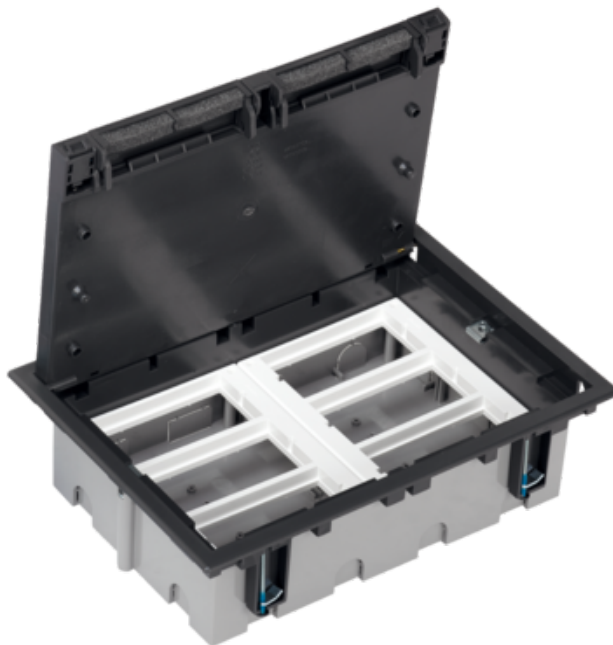

Puszka podłogowa SF prostokątna 12×K45 6×S500 93mm÷128mm szary grafit

Kod produktu: 74395

Dane techniczne:

- Seria **SF**
- Kolor **szary grafit**
- Stopień ochrony IP **IP40**
- Rodzaj materiału **tworzywo sztuczne,bezhalogenowe**
- Ilość w opakowaniu zbiorczym **1**
- Jednostka miary **szt.**
- EAN opakowanie jednostkowe **8421053093047**
- Waga jedn. **2,315 kg**
- EAN13 opak. **8421053093047**
- Wys. opak. zbiorczego **9,5 cm**
- Dł. opak. zbiorczego **28,2 cm**
- Rodzaj modułów **K45,SIMON 500**
- Kolor RAL **RAL 7021**
- Sposób montażu **w podłodze podniesionej,w podłodze wylewanej**
- Wymiary montażowe **210 × 300 mm**
- Kształt produktu **prostokątna**
- Ilość modułów K45 **12 × K45**
- Ilość modułów SIMON 500 **6 × S500**
- Głębokość regulowana **93-128 mm**
- Gr. wyk. podł. **5 mm**

W naszym sklepie internetowym znajdziesz bogaty asortyment puszek podłogowych Simon. Czeka cię wykonanie instalacji elektrycznej w podłodze? Potrzebujesz sprawdzonych produktów w atrakcyjnej cenie? Puszka podłogowa Kontakt Simon w pełni odpowie na twoje indywidualne potrzeby. Zamów już dziś.

Instalacje elektryczne w dużych przestrzeniach biurowych i roboczych coraz częściej mieszają się w podłodze. Rozwiązanie takie zapewnia dostęp do źródła zasilania stanowiskom roboczym znajdującym się w dużych odległościach od ściany, jak również pozwala rozwiązać odwieczny problem wszechobecnych i plątających się na podłodze kabli. Marka Simon wprowadziła na rynek gamę nowoczesnych, spełniających najwyższe standardy, niedrogich puszek podłogowych, dzięki którym wykonanie zarówno prostych, jak i najbardziej skomplikowanych instalacji podłogowych stanie się prostsze, a korzystanie z nich – bardziej wygodne.