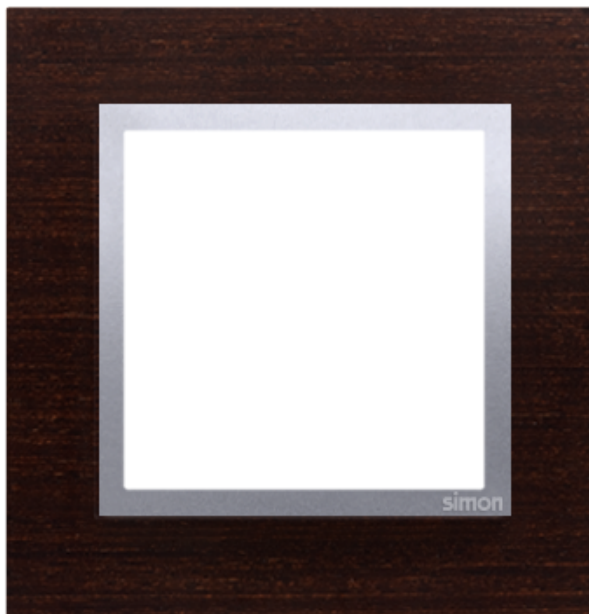

Ramka 1-krotna drewniana srebrne wenge

Kod produktu: 74597

Dane techniczne:

- Seria **Simon 54 Nature**
- Kolor **srebrne wenge**
- Stopień ochrony IP **IP20/IP44**
- Rodzaj materiału **tworzywo sztuczne,PC,drewno,bezhalogenowe**
- Uwagi **Do uzyskania klasy bryzgoszczelności IP44 zastosować uszczelkę ramki,Nie pasuje do łącznika hotelowego**
- Wykończenie powierzchni **matowy**
- Zabezpieczenie powierzchni **lakierowanie,naturalne**
- Sposób mocowania **zatrzask**
- Wysokość produktu **96 mm**
- Szerokość produktu **92 mm**
- Głębokość produktu **10 mm**
- Ilość w opakowaniu zbiorczym **10**
- Jednostka miary **szt.**
- EAN opakowanie jednostkowe **5902787559816**
- Typ opak. jedn. **pudełko zamykane**
- Dł. opak. jedn. **14 cm**
- Waga jedn. **0,065 kg**
- Wys. opak. jedn. **4 cm**
- EAN13 opak. **5902787559816**
- Typ opak. zbiorczego **pudełko zamykane**
- Wys. opak. zbiorczego **13 cm**
- Dł. opak. zbiorczego **28,5 cm**
- Liczba modułów **1**
- Kierunek montażu **poziomy i pionowy**