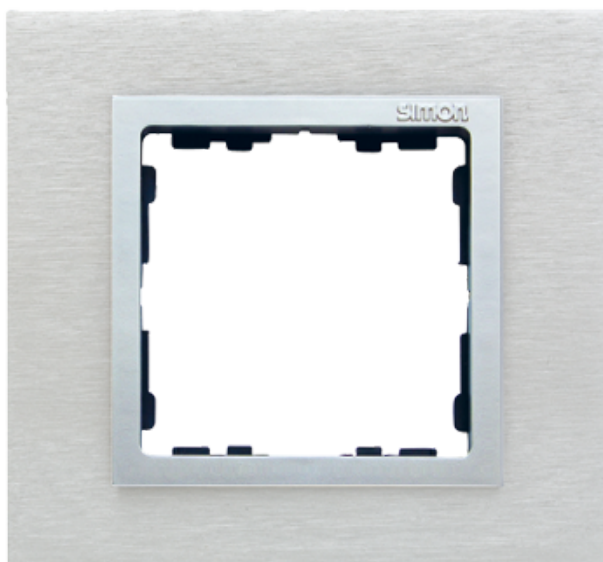

# Ramka 1- krotna metalowa inox mat / aluminium

Kod produktu: 74656

## Dane techniczne:

- Seria **Simon 82 Nature**
- Kolor **inox mat / aluminium**
- Stopień ochrony IP **IP20/IP44**
- Rodzaj materiału **tworzywo sztuczne,metal,bezhalogenowe**
- Wykończenie powierzchni **matowy**
- Zabezpieczenie powierzchni **lakierowanie,naturalne**
- Sposób mocowania **zatrzask**
- Wysokość produktu **94 mm**
- Szerokość produktu **102 mm**
- Głębokość produktu **10 mm**
- Ilość w opakowaniu zbiorczym **1**
- Jednostka miary **szt.**
- EAN opakowanie jednostkowe **8421053089989**
- Typ opak. jedn. **pudełko zamykane**
- EAN13 opak. **8421053089989**
- Typ opak. zbiorczego **brak**
- Liczba modułów **1**
- Kierunek montażu **poziomy i pionowy**