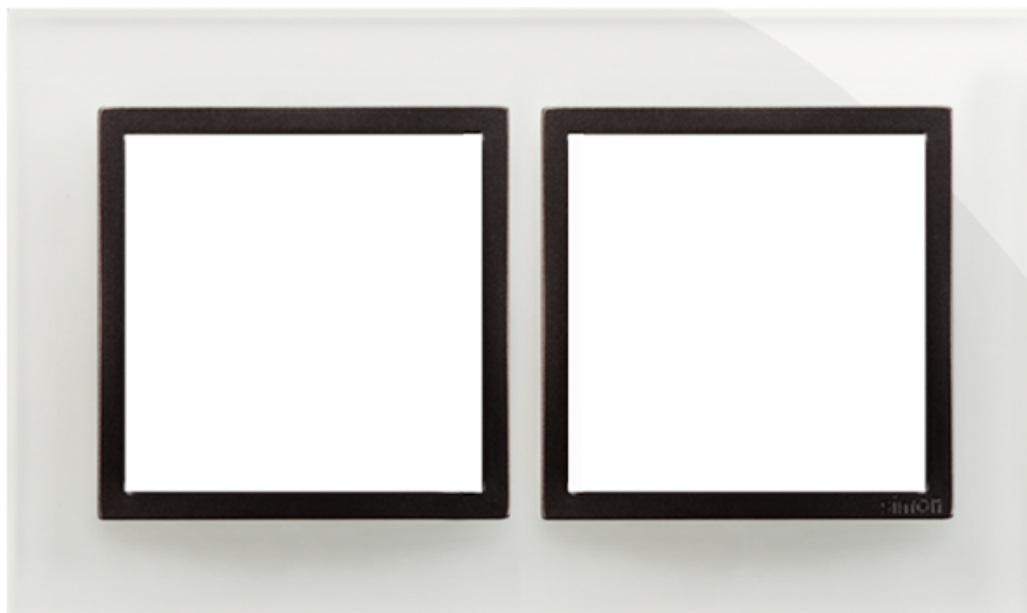

Ramka 2- krotna szklana burzowa chmura

Kod produktu: 74680

Dane techniczne:

- Seria **Simon 54 Nature**
- Kolor **burzowa chmura**
- Stopień ochrony IP **IP20/IP44**
- Rodzaj materiału **tworzywo sztuczne,PC,bezhalogenowe,szkło**
- Uwagi **Do uzyskania klasy bryzgoszczelności IP44 zastosować uszczelkę ramki,Nie pasuje do łącznika hotelowego**
- Wykończenie powierzchni **błyszczący**
- Zabezpieczenie powierzchni **lakierowanie,naturalne**
- Sposób mocowania **zatrzask**
- Wysokość produktu **96 mm**
- Szerokość produktu **163 mm**
- Głębokość produktu **10 mm**
- Ilość w opakowaniu zbiorczym **5**
- Jednostka miary **szt.**
- EAN opakowanie jednostkowe **5902787559861**
- Typ opak. jedn. **pudełko zamykane**
- Dł. opak. jedn. **21 cm**
- Waga jedn. **0,148 kg**
- Wys. opak. jedn. **4 cm**
- EAN13 opak. **5902787559861**
- Typ opak. zbiorczego **pudełko zamykane**
- Wys. opak. zbiorczego **13 cm**
- Dł. opak. zbiorczego **21,5 cm**
- Liczba modułów **2**
- Kierunek montażu **poziomy i pionowy**