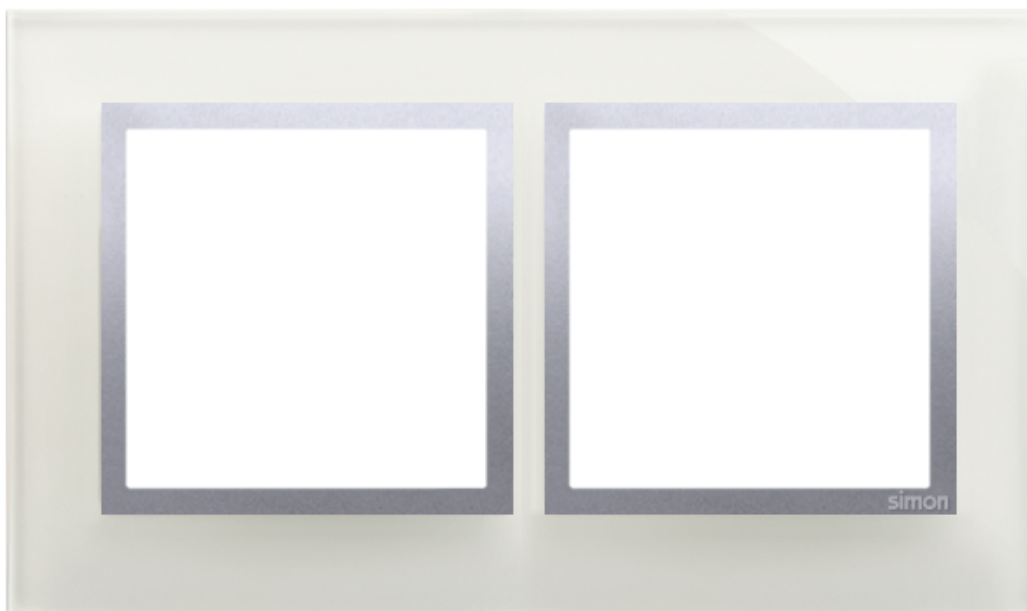

# Ramka 2- krotna szklana srebrna mgła

Kod produktu: 74684

## Dane techniczne:

- Seria **Simon 54 Nature**
- Kolor **srebrna mgła**
- Stopień ochrony IP **IP20/IP44**
- Rodzaj materiału **tworzywo sztuczne,PC,bezhalogenowe,szkło**
- Uwagi **Do uzyskania klasy bryzgoszczelności IP44 zastosować uszczelkę ramki,Nie pasuje do łącznika hotelowego**
- Wykończenie powierzchni **błyszczący**
- Zabezpieczenie powierzchni **lakierowanie,naturalne**
- Sposób mocowania **zatrzask**
- Wysokość produktu **96 mm**
- Szerokość produktu **163 mm**
- Głębokość produktu **10 mm**
- Ilość w opakowaniu zbiorczym **5**
- Jednostka miary **szt.**
- EAN opakowanie jednostkowe **5902787559854**
- Typ opak. jedn. **pudełko zamykane**
- Dł. opak. jedn. **21 cm**
- Waga jedn. **0,148 kg**
- Wys. opak. jedn. **4 cm**
- EAN13 opak. **5902787559854**
- Typ opak. zbiorczego **pudełko zamykane**
- Wys. opak. zbiorczego **13 cm**
- Dł. opak. zbiorczego **21,5 cm**
- Liczba modułów **2**
- Kierunek montażu **poziomy i pionowy**