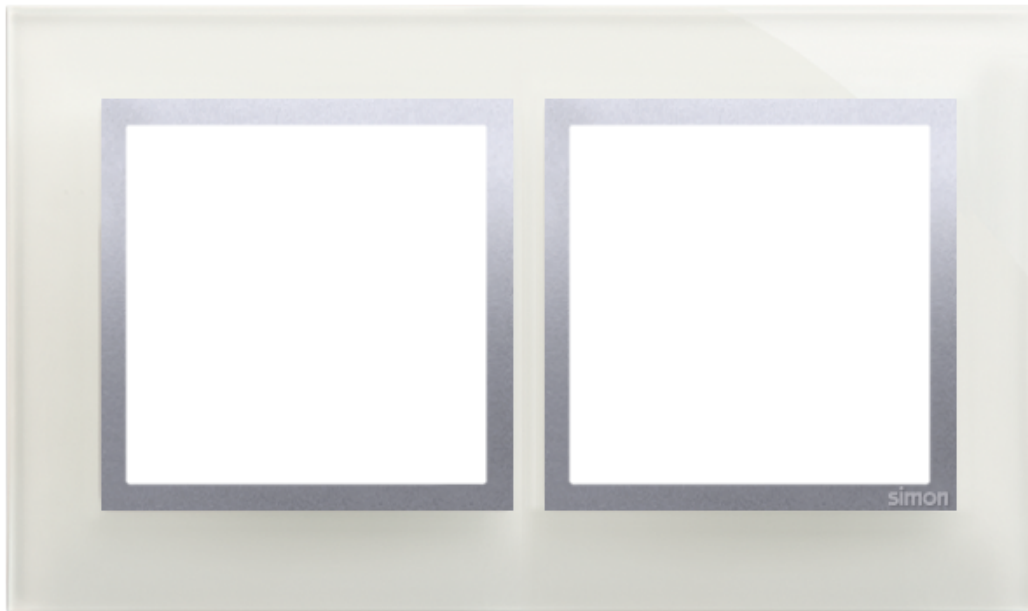

# Ramka 2- krotna szklana srebrna mgła

Kod produktu: 74684

## Dane techniczne:

- Seria **Simon 54 Nature**
- Kolor **srebrna mgła**
- Stopień ochrony IP **IP20/IP44**
- Rodzaj materiału **tworzywo sztuczne,PC,bezhalogenowe,szkło**
- Uwagi **Do uzyskania klasy bryzgoszczelności IP44 zastosować uszczelkę ramki,Nie pasuje do łącznika hotelowego**
- Wykończenie powierzchni **błyszczący**
- Zabezpieczenie powierzchni **lakierowanie,naturalne**
- Sposób mocowania **zatrzask**
- Wysokość produktu **96 mm**
- Szerokość produktu **163 mm**
- Głębokość produktu **10 mm**
- Ilość w opakowaniu zbiorczym **5**
- Jednostka miary **szt.**
- EAN opakowanie jednostkowe **5902787559854**
- Typ opak. jedn. **pudełko zamykane**
- Dł. opak. jedn. **21 cm**
- Waga jedn. **0,148 kg**
- Wys. opak. jedn. **4 cm**
- EAN13 opak. **5902787559854**
- Typ opak. zbiorczego **pudełko zamykane**
- Wys. opak. zbiorczego **13 cm**
- Dł. opak. zbiorczego **21,5 cm**
- Liczba modułów **2**
- Kierunek montażu **poziomy i pionowy**