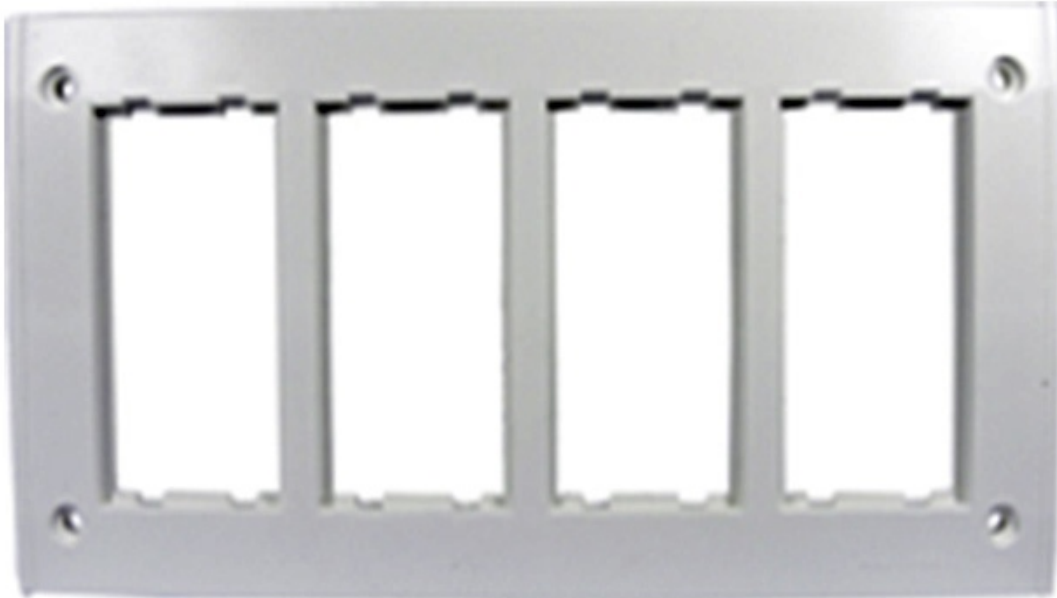

Ramka obudowy CIMA PRO 4×K45 aluminium

Kod produktu: 74731

UWAGA: Zdjęcie poglądowe dla całej rodziny produktów.

Dane techniczne:

- Seria **CIMA PRO**
- Kolor **aluminium**
- Stopień ochrony IP **IP40**
- Rodzaj materiału **tworzywo sztuczne,bezhalogenowe**
- Wykończenie powierzchni **matowy**
- Zabezpieczenie powierzchni **lakierowanie**
- Wysokość produktu **162 mm**
- Szerokość produktu **169 mm**
- Głębokość produktu **7 mm**
- Ilość w opakowaniu zbiorczym **10**
- Jednostka miary **szt.**
- EAN opakowanie jednostkowe **8426436045651**
- Waga jedn. **1,37 kg**
- EAN13 opak. **8426436045651**
- Wys. opak. zbiorczego **16 cm**
- Dł. opak. zbiorczego **17,5 cm**
- Sposób montażu **pionowy/poziomy,podtynkowy,przykręcany,ścienny**
- Ilość modułów K45 **4 × K45**
- Ilość modułów CIMA **2 × CIMA**