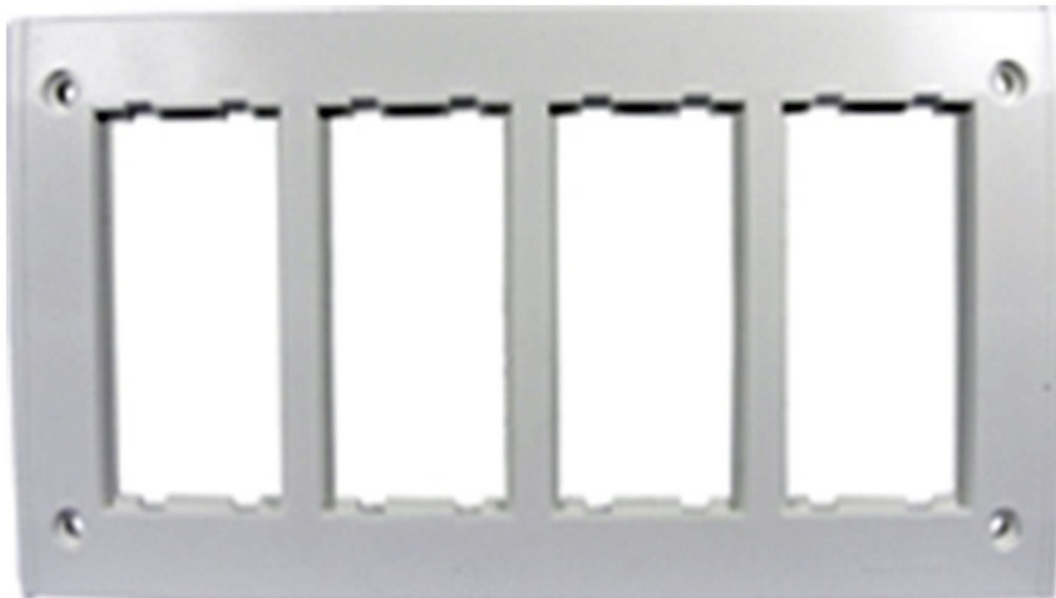

Ramka obudowy CIMA PRO 4×K45 czysta biel

Kod produktu: 74732

UWAGA: Zdjęcie poglądowe dla całej rodziny produktów.

Dane techniczne:

- Seria **CIMA PRO**
- Kolor **czysta biel**
- Stopień ochrony IP **IP40**
- Rodzaj materiału **tworzywo sztuczne,bezhalogenowe**
- Wykończenie powierzchni **matowy**
- Zabezpieczenie powierzchni **naturalne**
- Wysokość produktu **162 mm**
- Szerokość produktu **169 mm**
- Głębokość produktu **7 mm**
- Ilość w opakowaniu zbiorczym **10**
- Jednostka miary **szt.**
- EAN opakowanie jednostkowe **8426436038745**
- Waga jedn. **0,135 kg**
- EAN13 opak. **8426436038745**
- Wys. opak. zbiorczego **16 cm**
- Dł. opak. zbiorczego **17,5 cm**
- Kolor RAL **RAL 9010**
- Sposób montażu **pionowy/poziomy,podtynkowy,przykręcany,ścienny**
- Ilość modułów K45 **4 × K45**
- Ilość modułów CIMA **2 × CIMA**